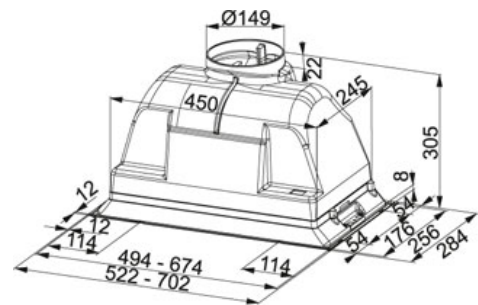

# СПЕЦИФИКАЦИЯ

ВИД ТОВАРА: Вытяжки ТИП ПОВЕРХНОСТИ: Нержавеющая сталь СЕРИЯ: BOX МОДЕЛЬ: FBI 702-H XS

## Информация о товаре

Артикул	110.0046.148
Класс энергетической эффективности	D
Тип вытяжки	Встраиваемая
Ширина в см	70 см
Уровень шума макс.	69 dB(A)
Уровень шума мин.	52 dB(A)
Мощность (Вт)	205 W
Давление	320
Освещение	Галогеновая лампа 2x28 Вт
Напряжение (В)	220-240 В
Тип управления	Слайдерное