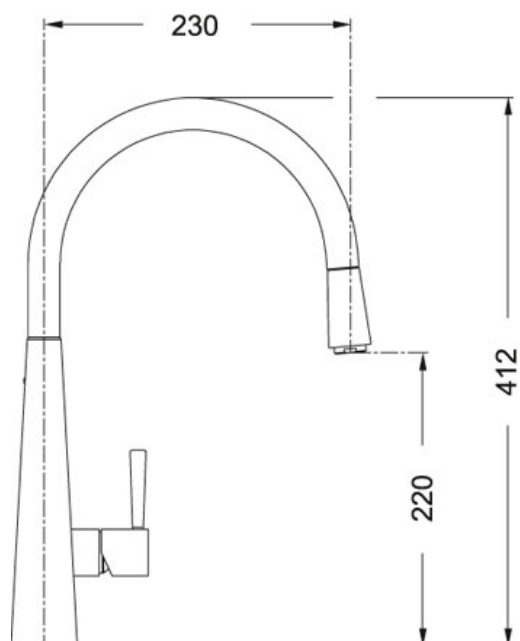

СПЕЦИФИКАЦИЯ

ВИД ТОВАРА: Смесители ТИП ПОВЕРХНОСТИ: Хром СЕРИЯ: JUST LIGHT МОДЕЛЬ: ВЫДВИЖНОЙ НОСИК

Информация о товаре

Артикул	115.0076.866
Исполнение	выдвижной носик
Тип ручки	боковой рычаг
Диаметр	Ø 35 mm
Угол вращения	170°