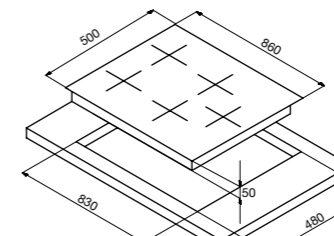

**HG 995 CTX
HG 965 CTX**