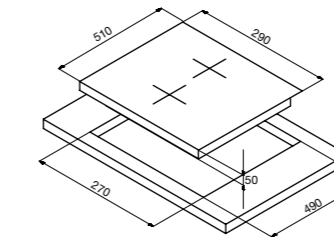

**HI 32002 B
HK 32032 B**