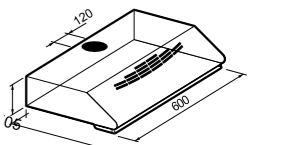

KHT 6332 X / W / N / BR
KHT 6230 X / W