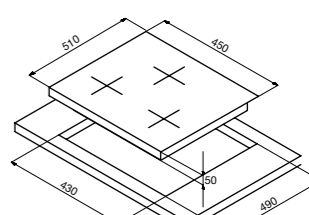

Духовые шкафы

OKB 5809 CSX PRO

**OKB 792 PFX
OKB 792 CFX
OKB 552 CFX**

**OKB 9102 CSGB PRO
OKB 9102 CSGW PRO
OKB 9102 CSGN PRO
OKB 9102 CSX PRO
OKB 582 CSX PRO**

**OKB 9123 CMGW
OKB 9123 CMGN
OKB 793 CMGW
OKB 793 CMX
OKB 790 CMX
OKB 762 CMX**

**OKB 792 CFN
OKB 792 CFW
OKB 561 CFX
OKB 560 CFX**

**OKB 5704 CX
OKB 5704 CW
OKB 5704 CN
OKB 4504 CX**

**OGG 772 CFX
OGG 772 CFW
OGG 772 CFN
OGG 541 CFX**

OGG 742 CSX PRO

OGG 5409 CFX PRO

OEG 771 CFX

Варочные поверхности

**HI 6450 RI
HI 6450 BGR
HI 6400 BCH
HK 6205 BW
HK 6205 RN
HK 6205 RI
HK 6205 BB**

**HI 64502 B
HI 6203 B
HK 6355 B
HK 6305 B / BX / X
HK 6203 X**

**HI 6402 X
HK 6002 X**

HK 4103 BX

**HI 32002 B
HK 32032 B**

**HGG 985 CTW
HGG 985 CTN**

**HG 995 CTX
HG 965 CTX**

**HGG 785 CTW
HGG 785 CTN**

**HGG 685 CTB
HGG 685 CTW
HGG 685 CTN**

**HG 795 CTX
HG 765 CTX**

**HG 695 CTX
HG 695 CTN
HG 695 CTW
HG 630 CTX / CTN
HG 665 C2TX
HG 665 CTGX
HG 665 CTX
HG 665 CTN
HG 665 CTW
HG 695 CX**

HG 465 CTX

HG 365 CTX