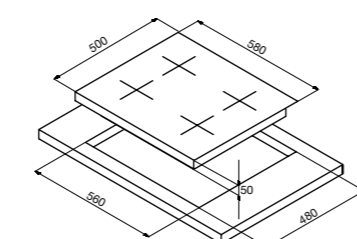

HG 630 CTSB
HG 630 CTSI
HG 630 CTSN
HG 630 CTSC