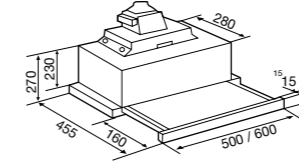

KHP 6740 ALU,
KHP 6610 GN / GW / W
KHP 5610 W

KHP 6712 X