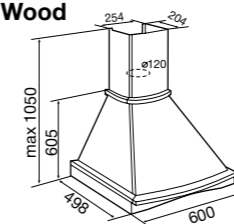

KHC 6740 RN Wood,
KHC 6740 RB Wood

KHC 6740 RI,
KHC 6740 RN,
KHC 6740 RB

KHC 6930 RN,
KHC 6930 RI,
KHC 6930 RC

Микроволновые печи

KMI 825 GN,
KMI 825 GW,
KMI 825 XN,
KMI 925 CX,
KMI 720 X

KMI 720 X

Для встраивания в навесной шкаф