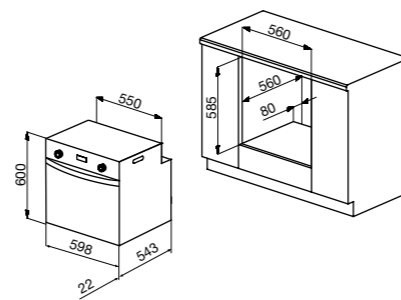

**OKB 792 PFX
OKB 792 CFX
OKB 552 CFX**