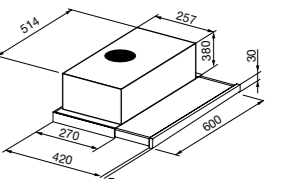

KHC 9958 X
KHC 6958 X

KHC 91080 GN
KHC 91080 GW
KHC 61080 GN
KHC 61080 GW

KHC 9954 X
KHC 6954 X

KHC 9672 X
KHC 6672 X

KHC 6956 X

KHC 6731 X

KHC 9957 X
KHC 6957 X

KHC 9970 X
KHC 6970 X

KHC 6930 X

KHC 6951 X

KHC 5740 X / W / N

KHC 6430 X / W / N

KHC 9672 X
KHC 6672 X

KHC 5430 X

KHC 9959 X

KHC 6730 X

KHI 9751 X
KHI 6751 X

KHC 9971 X
KHC 6971 X

KHC 6750 X

KHI 6410 X

KHP 6880 GW / GN

KHP 6772 X / GW / GN

KHP 6740 ALU,
KHP 6610 GN / GW / W
KHP 5610 W

KHP 6712 X

KHP 6313 X / N

KHP 6211 GW / GN
KHP 6211 X / W / B

KHP 5211 X/W

KHT 6332 X / W / N / BR
KHT 6230 X / W

KHT 5332 X / W
KHT 5230 X / W

KHT 6330 X
KHT 6330 X