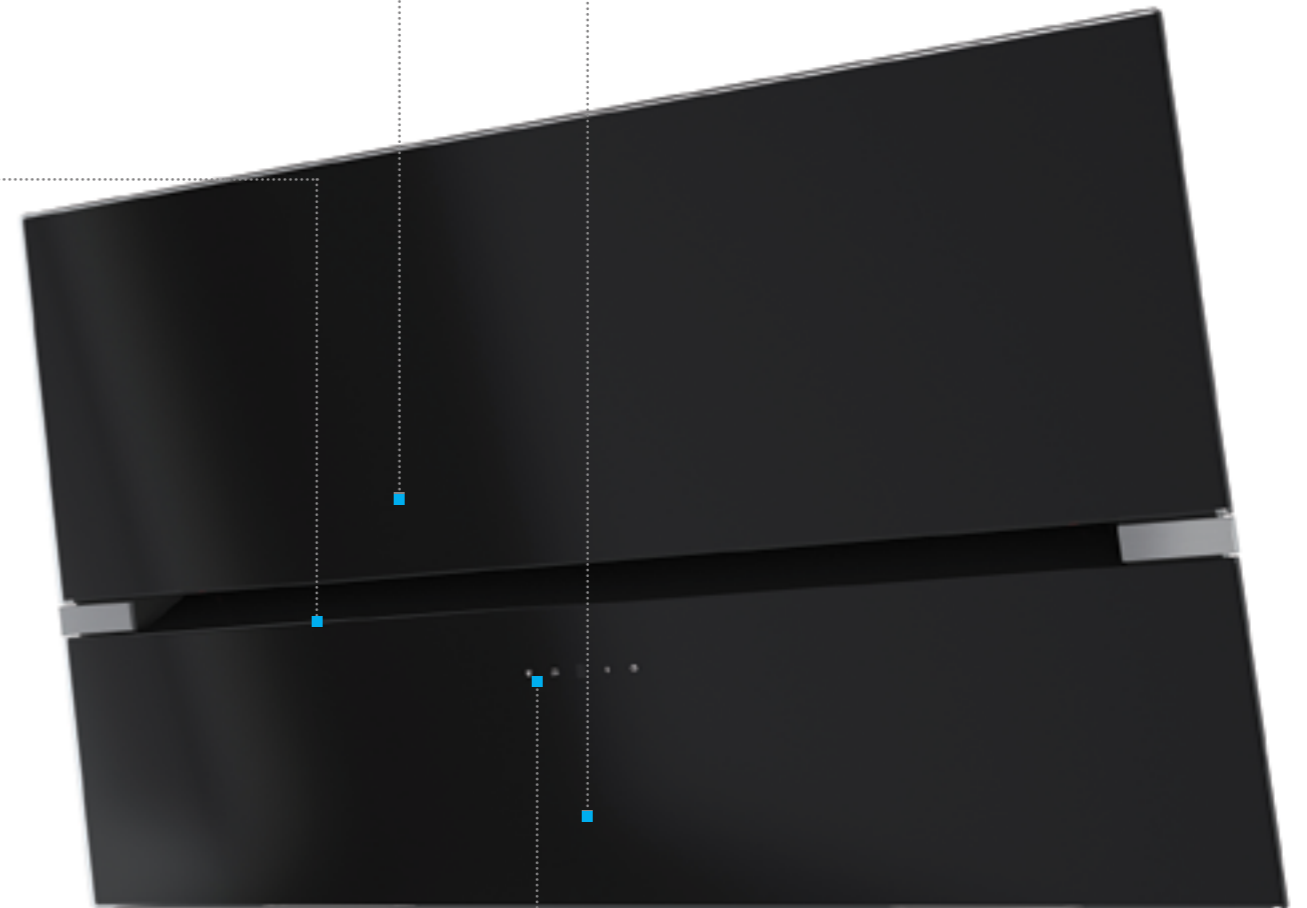

Функция Clean Air

Для обеспечения постоянной смены воздуха в кухне активируют функцию Clean Air - кнопку таймера удерживают 3 секунды. Каждый час прибор будет включаться на минимальной скорости, работать 10 минут и отключаться.

Угольные фильтры

Эти фильтры тонкой очистки предназначены для улавливания различных запахов. Основу фильтра составляет активированный уголь, который обладает высокими абсорбирующими свойствами, поэтому угольные фильтры особенно полезны, если в помещении по умолчанию плохая вентиляция.

LED освещение

Во многих моделях используются самые современные технологии освещения. Подсветка рабочей зоны при помощи LED ламп, направляющих приятный белый свет, поможет эффективно освещать пространство и экономить электроэнергию. Срок службы таких ламп 50 000 и более часов.

Галогеновое освещение

Галогеновые лампы дают яркое, насыщенное свечение, которое, в отличие от ламп накаливания, ближе по своему цветовому спектру к естественному, солнечному свету.

Пульт ДУ

При помощи пульта управления можно изменять мощность работы вытяжки, активировать таймер и управлять работой подсветки из любой точки кухни.

Таймер

Функция таймера позволяет установить время для отложенного выключения прибора, например, после длительного процесса приготовления. Вытяжка отключится по истечению времени, установленного для каждого уровня мощности.