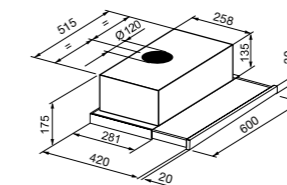

KHP 6313 X / N