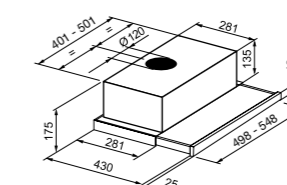

KHP 5211 X/W