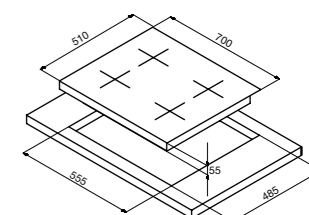

**HGG 785 CTW
HGG 785 CTN**