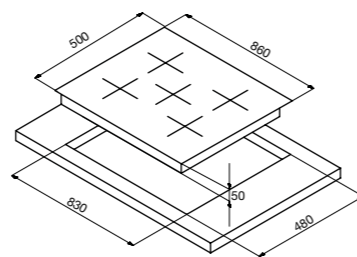

HG 9115 CTRI
HG 9115 CTRN