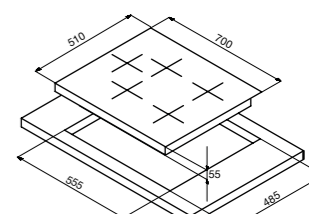

**HG 795 CTX
HG 765 CTX**