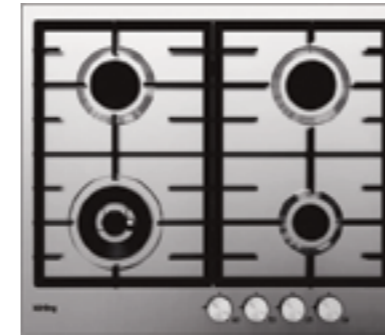

HG 630 CTX / CTN
Газовая варочная поверхность

- Газ-контроль каждой конфорки
- Автоматический электроподжиг
- 4 высокоэффективные газовые конфорки
- Сверхмощная конфорка WOK
- Металлические поворотные регуляторы
- Чугунные держатели для посуды
- Адаптер для кофейника, чугунная подставка для WOK
- 4 газовые конфорки:
  Левая дальняя: 1,75 кВт
  Правая дальняя: 1,75 кВт
  Левая ближняя: сверхмощная конфорка WOK 3,8 кВт
  Правая ближняя: 1,0 кВт

Серия: Steel Pro	Размеры прибора (ВхШхГ): 35x585x500 мм
Цвет поверхности: нержавеющая сталь X / черная эмаль N	Размер ниши для встраивания (ШхГ): 580x480 мм
Ширина: 60 см