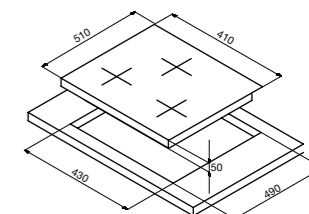

Духовые шкафы

OKB 5809 CSX PRO

**OKB 792 PFX
OKB 792 CFX
OKB 552 CFX**

**OKB 9102 CSGB PRO
OKB 9102 CSGW PRO
OKB 9102 CSGN PRO
OKB 9102 CSX PRO
OKB 582 CSX PRO**

**OKB 9123 CMGW
OKB 9123 CMGN
OKB 793 CMGW
OKB 793 CMX
OKB 790 CMX
OKB 762 CMX**

**OKB 792 CFN
OKB 792 CFW
OKB 561 CFX
OKB 560 CFX**

**OKB 5704 CX
OKB 5704 CW
OKB 5704 CN
OKB 4504 CX**

**OGG 772 CFX
OGG 772 CFW
OGG 772 CFN
OGG 541 CFX**

OGG 742 CSX PRO

OGG 5409 CFX PRO

OEG 771 CFX

Варочные поверхности

**HI 6450 RI
HI 6450 BGR
HI 6400 BCH
HK 6205 BW
HK 6205 RN
HK 6205 RI
HK 6205 BB**

**HI 64502 B
HI 6203 B
HK 6355 B
HK 6305 B / BX / X
HK 6203 X**

**HI 6402 X
HK 6002 X**

HK 4103 BX

**HI 32002 B
HK 32032 B**

**HGG 985 CTW
HGG 985 CTN**

**HG 995 CTX
HG 965 CTX**

**HGG 785 CTW
HGG 785 CTN**

**HGG 685 CTB
HGG 685 CTW
HGG 685 CTN**

**HG 795 CTX
HG 765 CTX**

**HG 695 CTX
HG 695 CTN
HG 695 CTW
HG 630 CTX / CTN
HG 665 C2TX
HG 665 CTGX
HG 665 CTX
HG 665 CTN
HG 665 CTW
HG 695 CX**

HG 465 CTX

HG 365 CTX