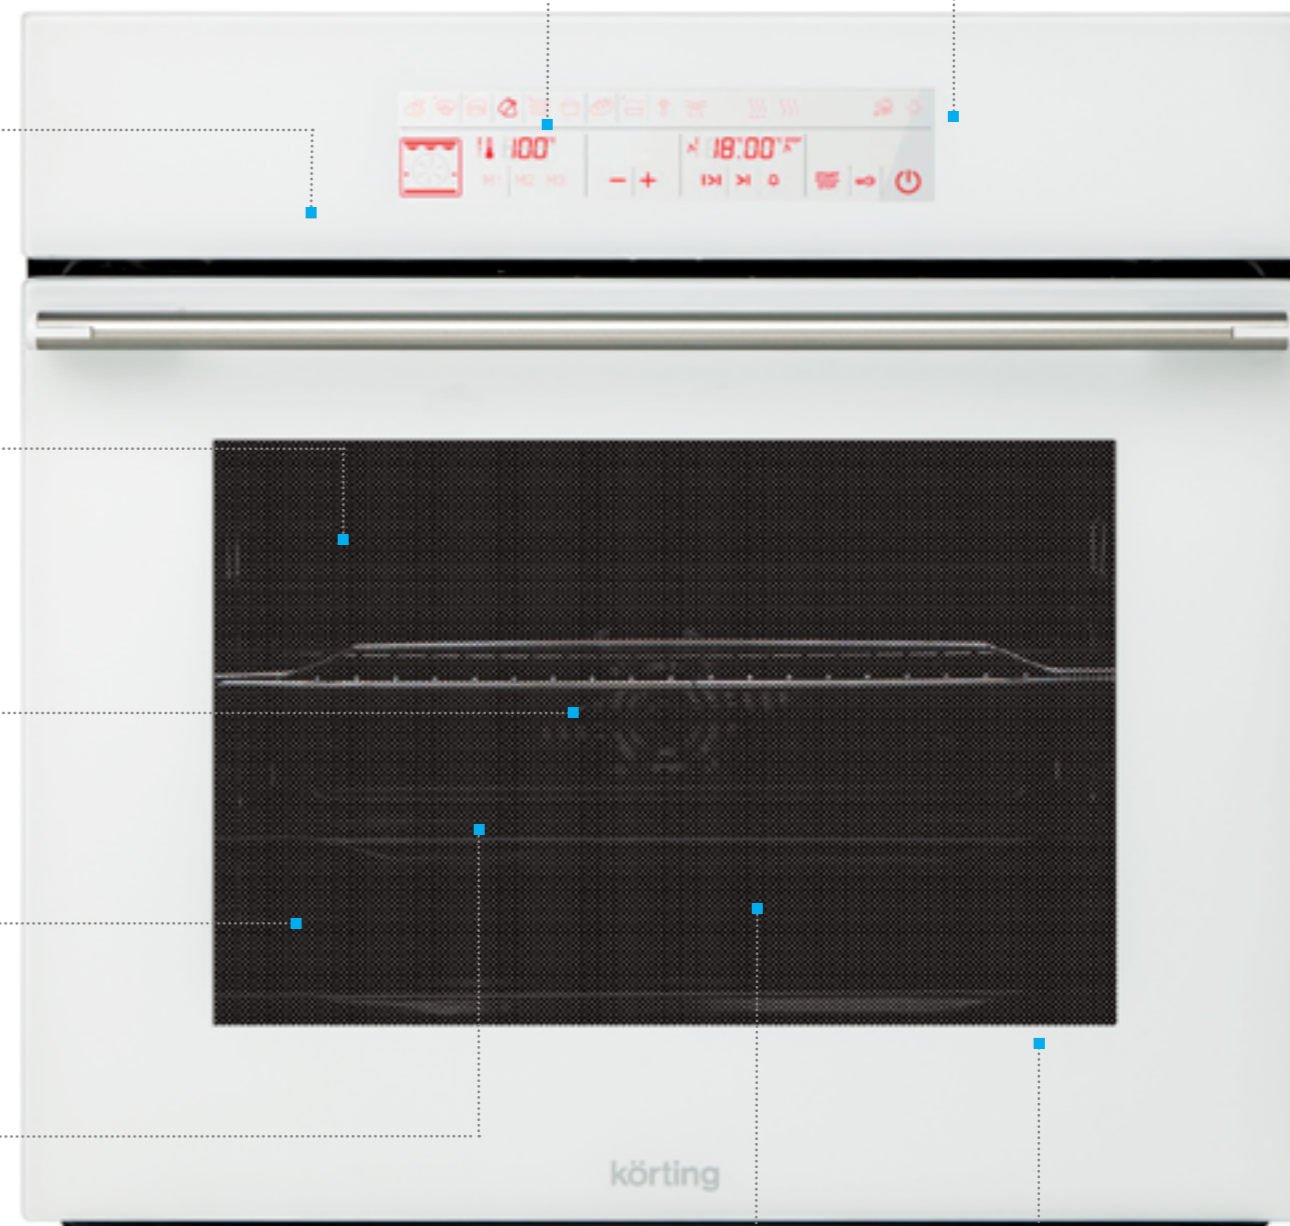

Тройное остекление дверцы

Специальные материалы, с применением которых сделано стекло, обладают свойствами защитного экрана и удерживают тепло внутри камеры, а конструкция дверцы с применением трех стекол позволяет снизить температуру фронтальной поверхности до минимума. Все это снижает потребление электроэнергии и делает приготовление блюд полностью безопасным.

Стекланный противень

Благодаря своей текстуре стекланный противень проще отмывается, а блюда меньше пригорают в процессе приготовления. К тому же противень можно расположить на столе в качестве элемента сервировки, не перекладывая приготовленную пищу в другие емкости.

Система плавного закрывания двери Soft Closing

Специальный механизм, расположенный в петлях, обеспечивает плавное и безопасное закрывание дверцы шкафа. Достаточно слегка подтолкнуть дверцу, чтобы закрыть ее, не нарушая тишины на кухне.

Камень для пиццы и выпечки

Аксессуар, который поможет приблизиться к совершенству приготовления всех видов выпечки и других блюд. Высокая способность камня поглощать тепло помогает быстро отдавать жар на блюдо. Благодаря своей структуре, камень поглощает лишнюю влагу, что позволяет добиться невероятно хрустящей корочки в пицце, пирогах и даже мясных блюдах.