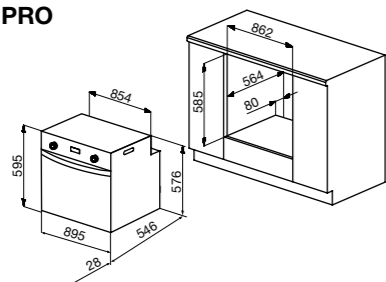

Духовые шкафы

OKB 5809 CSX PRO