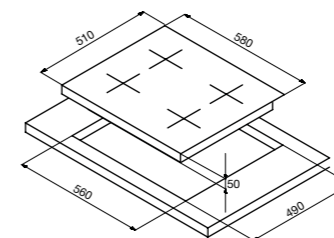

**HI 6402 X
HK 6002 X**