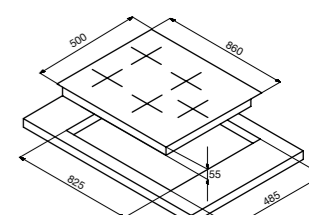

**HGG 985 CTW
HGG 985 CTN**