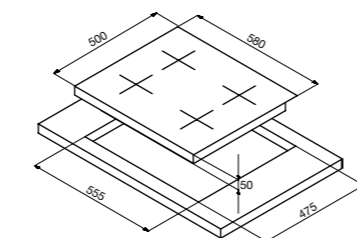

HG 6115 CTRA
HG 6115 CTRN
HG 6115 CTRC
HG 6115 CTRR
HG 6115 CNRI