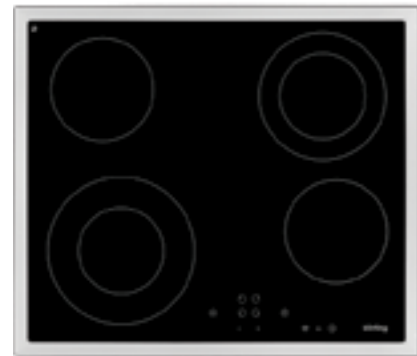

НК 6203 X

Независимая стеклокерамическая варочная поверхность

- Сенсорное управление TOUCH CONTROL
- Дисплей для каждой зоны нагрева
- Таймер отключения для каждой зоны
- Функция поддержания тепла
- Функция «Защита детей»
- Функция блокировки выбранного режима
- Автоматическое отключение
- Индикация остаточного тепла
- Скребок для чистки стеклокерамической поверхности
- Варочные зоны/конфорки: 4 зоны нагрева:
  Левая дальняя, мм/кВт: 145 / 1,2
  Правая дальняя, мм/кВт: 180 / 120 / 1,7
  Левая ближняя, мм/кВт: 210 / 120 / 2,2
  Правая ближняя, мм/кВт: 145 / 1,2

Дизайн рамки: нержавеющая сталь
Цвет: черная стеклокерамика
Ширина: 60 см
Тип зон нагрева: Hilight
Зоны расширения: 2 круглые двойные

Размеры прибора (ВхШхГ): 50x600x510 мм
Размер ниши для встраивания
(ШхГ): 560x490 мм
Мощность подключения (кВт): 6,3 кВт