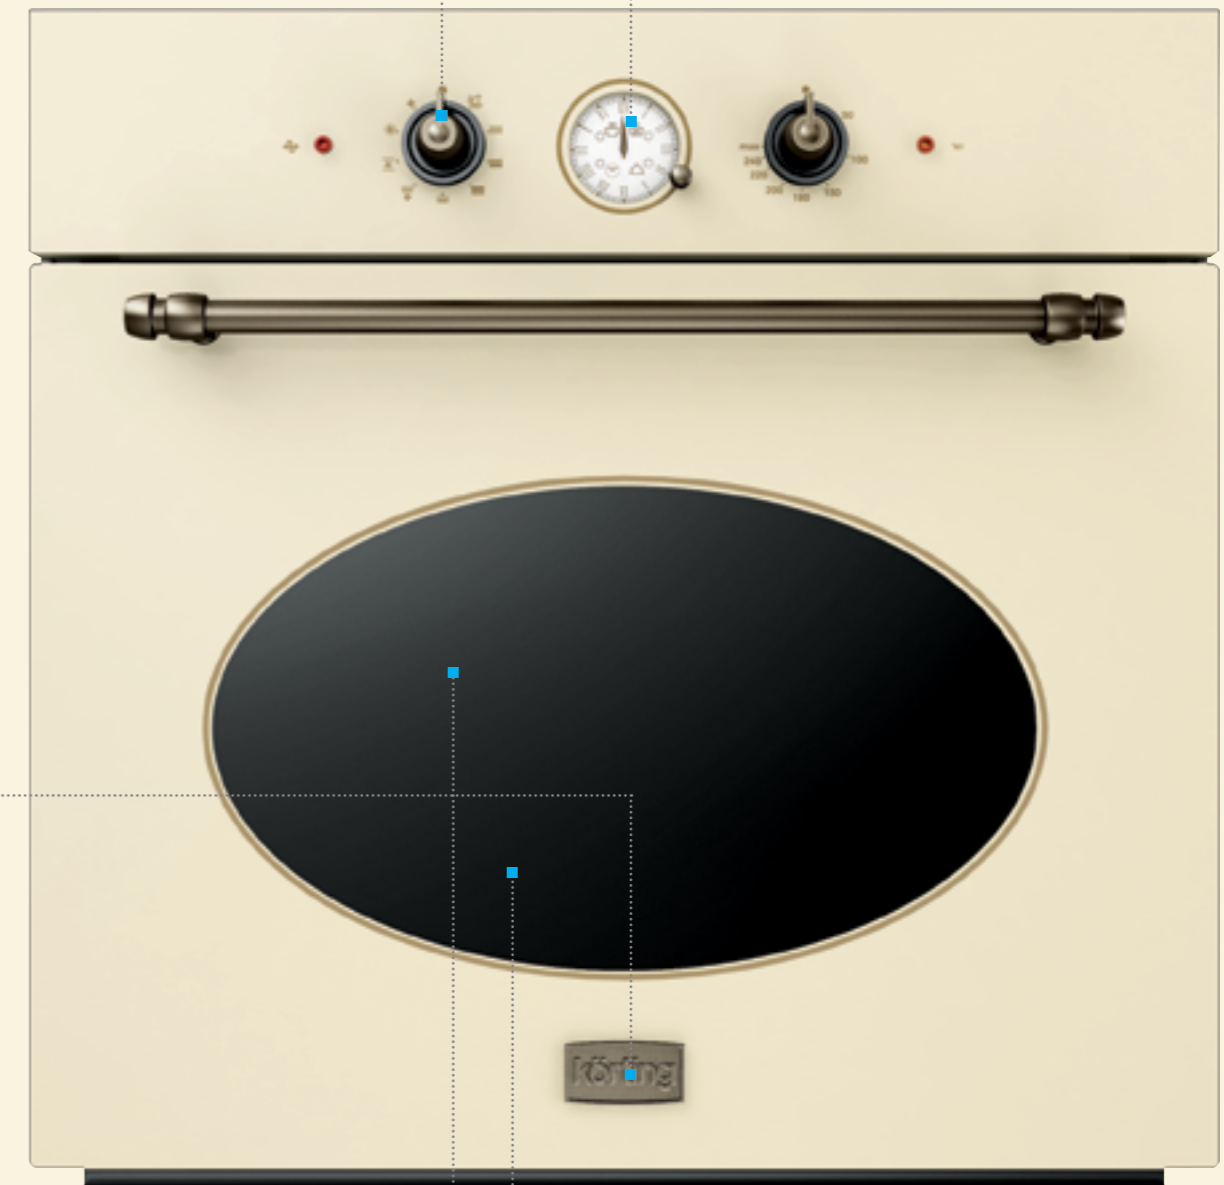

Освещаемая камера

Включив лампу, установленную внутри камеры духовки, можно увидеть внутреннее пространство, не открывая дверцу и не выпуская тепло из рабочей камеры.

Безопасная температура дверцы

Специальные материалы стекла обладают свойствами защитного экрана, удерживающего тепло внутри камеры, а конструкция дверцы с применением нескольких стекол позволяет снизить температуру фронтальной поверхности до минимума. Все это снижает потребление электроэнергии и делает приготовление полностью безопасным.

Стекло противень

Благодаря своей текстуре, стеклянный противень проще отмывается, а продукты меньше пригорают в процессе приготовления. К тому же противень можно расположить на столе в качестве блюда для сервировки, не перекладывая приготовленную пищу в другие емкости.

Металлический шильд

Каждый металлический шильд с надписью Körting шлифуется вручную для придания ему классического «винтажного» стиля.

Система автоматического охлаждения

Специальный тангенциальный вентилятор установлен во всех духовых шкафах Körting. Боковые стенки духового шкафа постоянно охлаждаются благодаря циркуляции холодного воздуха. Использование системы автоматического охлаждения позволяет поддерживать температуру боковых поверхностей духового шкафа на низком уровне для безопасного использования в кухонной мебели.