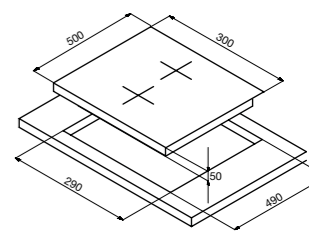

Духовые шкафы

OKB 5809 CSX PRO

**OKB 792 PFX
OKB 792 CFX
OKB 552 CFX**

**OKB 9102 CSGB PRO
OKB 9102 CSGW PRO
OKB 9102 CSGN PRO
OKB 9102 CSX PRO
OKB 582 CSX PRO**

**OKB 9123 CMGW
OKB 9123 CMGN
OKB 793 CMGW
OKB 793 CMX
OKB 790 CMX
OKB 762 CMX**

**OKB 792 CFN
OKB 792 CFW
OKB 561 CFX
OKB 560 CFX**

**OKB 5704 CX
OKB 5704 CW
OKB 5704 CN
OKB 4504 CX**

**OGG 772 CFX
OGG 772 CFW
OGG 772 CFN
OGG 541 CFX**

OGG 742 CSX PRO

OGG 5409 CFX PRO

OEG 771 CFX

Варочные поверхности

**HI 6450 RI
HI 6450 BGR
HI 6400 BCH
HK 6205 BW
HK 6205 RN
HK 6205 RI
HK 6205 BB**

**HI 64502 B
HI 6203 B
HK 6355 B
HK 6305 B / BX / X
HK 6203 X**

**HI 6402 X
HK 6002 X**

HK 4103 BX

**HI 32002 B
HK 32032 B**

**HGG 985 CTW
HGG 985 CTN**

**HG 995 CTX
HG 965 CTX**

**HGG 785 CTW
HGG 785 CTN**

**HGG 685 CTB
HGG 685 CTW
HGG 685 CTN**

**HG 795 CTX
HG 765 CTX**

**HG 695 CTX
HG 695 CTN
HG 695 CTW
HG 630 CTX / CTN
HG 665 C2TX
HG 665 CTGX
HG 665 CTX
HG 665 CTN
HG 665 CTW
HG 695 CX**

HG 465 CTX

HG 365 CTX