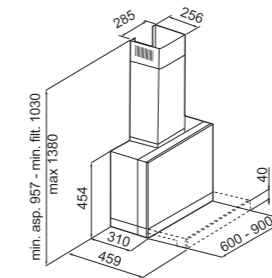

KHP 6880 GW / GN