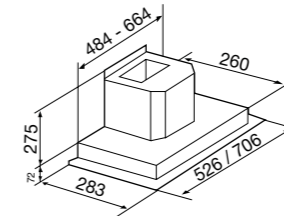

KHI 9751 X
KHI 6751 X