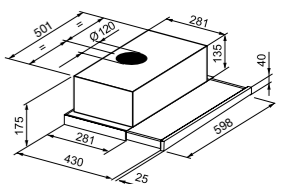

KHP 6211 GW / GN
KHP 6211 X / W / B