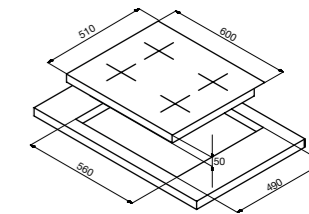

**HI 64502 B
HI 6203 B
HK 6355 B
HK 6305 B / BX / X
HK 6203 X**