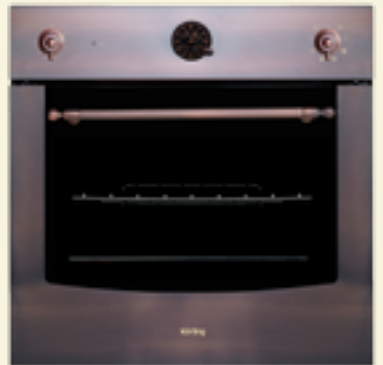

Серия: Piemonte (Пьемонт)	Размеры прибора
Цвет: матовый черный	(ВхШхГ): 50x585x500 мм
Цвет ручек: бронза	Размер ниши для встраивания
Ширина: 60 см	(ШхГ): 550x470 мм

OKB 471 CNRC

Мультифункциональный независимый электрический духовой шкаф