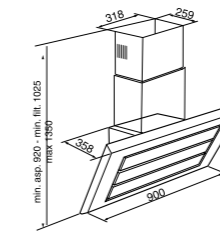

KHC 9958 X
KHC 6958 X

KHC 91080 GN
KHC 91080 GW
KHC 61080 GN
KHC 61080 GW

KHC 9954 X
KHC 6954 X

KHC 9672 X
KHC 6672 X

KHC 6956 X

KHC 6731 X

KHC 9957 X
KHC 6957 X

KHC 9970 X
KHC 6970 X

KHC 6930 X

KHC 6951 X

KHC 5740 X / W / N

KHC 6430 X / W / N

KHC 9672 X
KHC 6672 X

KHC 5430 X

KHC 9959 X

KHC 6730 X

KHI 9751 X
KHI 6751 X

KHC 9971 X
KHC 6971 X

KHC 6750 X

KHI 6410 X

KHP 6880 GW / GN

KHP 6772 X / GW / GN

KHP 6740 ALU,
KHP 6610 GN / GW / W
KHP 5610 W

KHP 6712 X

KHP 6313 X / N

KHP 6211 GW / GN
KHP 6211 X / W / B

KHP 5211 X/W

KHT 6332 X / W / N / BR
KHT 6230 X / W

KHT 5332 X / W
KHT 5230 X / W

KHT 6330 X
KHT 6330 X