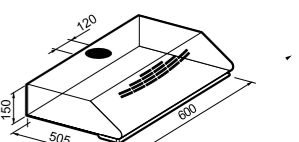

KHT 6330 X
KHT 6330 X