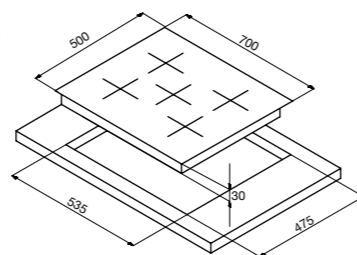

HG 7115 CTRR
HG 7115 CTRC
HG 7115 CTRI
HG 7115 CTRN