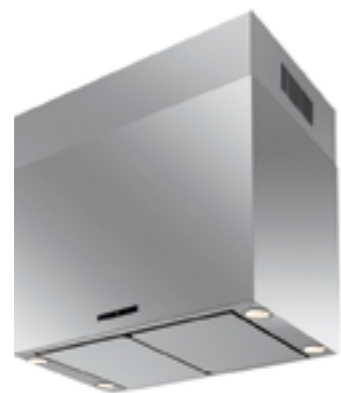

KNA 7950 X Cube
Кухонная вытяжка

- Сенсорное управление Touch Control с дисплеем
- Таймер
- Функция Clean Air
- Режим Booster
- Система периметрального всасывания
- Индикация загрязнения фильтров
- 4 галогеновые лампы освещения: 20 Вт
- Алюминиевые жировые фильтры
- В комплекте: телескопическая труба из нержавеющей стали
- Угольный фильтр KIT0265, (приобретается отдельно), 2 шт.

Тип монтажа: островной монтаж	Уровень шума: 55 дБ
Ширина: 70 см	Размеры прибора (ВхШхГ):
Цвет: нержавеющая сталь	727-1087x700x400 мм
Мощность (м3/ч): 950	Диаметр выходного отверстия,
Мощность подключения: 330 Вт	(мм): 150/120
Количество режимов: 4