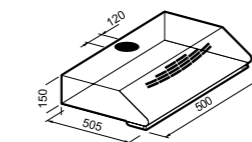

KHT 5332 X / W
KHT 5230 X / W