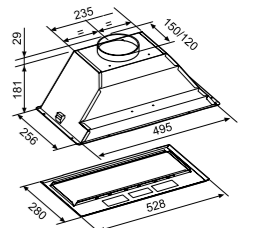

KHC 9958 X
KHC 6958 X

KHC 91080 GN
KHC 91080 GW
KHC 61080 GN
KHC 61080 GW

KHC 9954 X
KHC 6954 X

KHC 9672 X
KHC 6672 X

KHC 6956 X

KHC 6731 X

KHC 9957 X
KHC 6957 X

KHC 9970 X
KHC 6970 X

KHC 6930 X

KHC 6951 X

KHC 5740 X / W / N

KHC 6430 X / W / N

KHC 9672 X
KHC 6672 X

KHC 5430 X

KHC 9959 X

KHC 6730 X

KHI 9751 X
KHI 6751 X

KHC 9971 X
KHC 6971 X

KHC 6750 X

KHI 6410 X

KHP 6880 GW / GN

KHP 6772 X / GW / GN

KHP 6740 ALU,
KHP 6610 GN / GW / W
KHP 5610 W

KHP 6712 X

KHP 6313 X / N

KHP 6211 GW / GN
KHP 6211 X / W / B

KHP 5211 X/W

KHT 6332 X / W / N / BR
KHT 6230 X / W

KHT 5332 X / W
KHT 5230 X / W

KHT 6330 X
KHT 6330 X