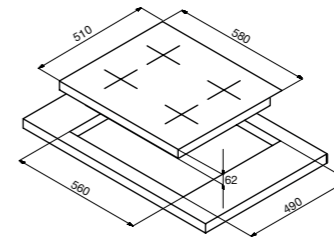

Варочные поверхности

**HI 6450 RI
HI 6450 BGR
HI 6400 BCH
HK 6205 BW
HK 6205 RN
HK 6205 RI
HK 6205 BB**