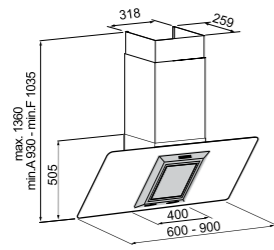

KHC 9958 X
KHC 6958 X