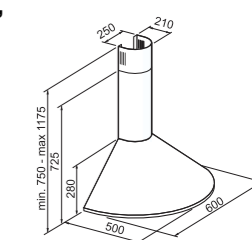

KHC 6930 RN,
KHC 6930 RI,
KHC 6930 RC