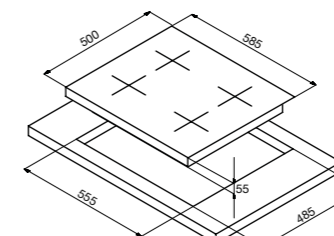

**HGG 685 CTB
HGG 685 CTW
HGG 685 CTN**