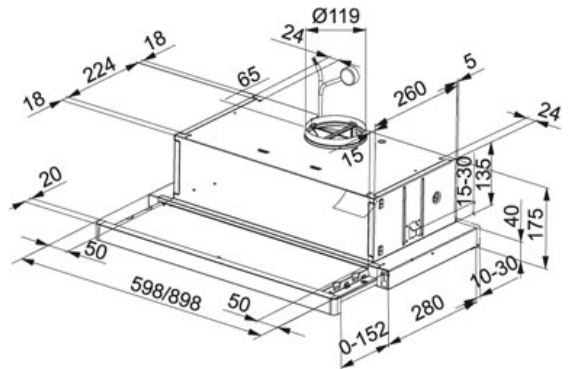

# СПЕЦИФИКАЦИЯ

ВИД ТОВАРА: Вытяжки ТИП ПОВЕРХНОСТИ: Чёрный СЕРИЯ: TELESCOPIC МОДЕЛЬ: FTC 6032 BK V2

## Информация о товаре

Артикул	110.0200.735
Класс энергетической эффективности	E
Ширина в см	60
Уровень шума макс.	62 dB(A)
Уровень шума мин.	50 dB(A)
Мощность (Вт)	135 W
Давление	220
Освещение	Лампы накаливания 2x28 Вт
Тип управления	Слайдерное