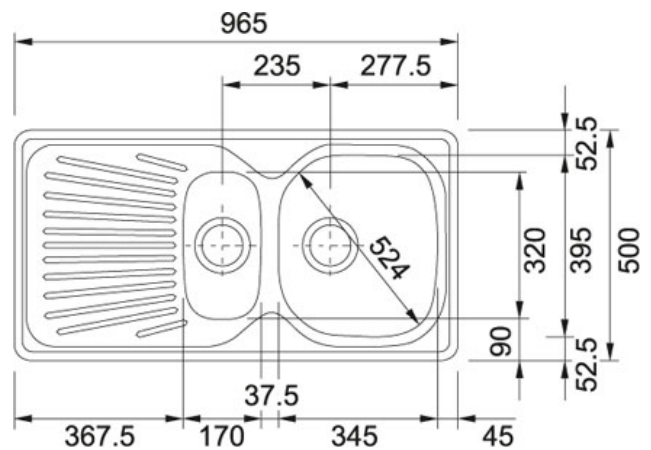

# СПЕЦИФИКАЦИЯ

ВИД ТОВАРА: **Мойки** ТИП ПОВЕРХНОСТИ: **Нержавеющая сталь** СЕРИЯ: **MIKADO** МОДЕЛЬ: **MON 651**

## Информация о товаре

Артикул	101.0010.109
Ширина шкафа	600 мм
Диаметр выпуска	3 1/2"
Отверстие под смеситель	Нет
Размеры	965 ммx500 мм
Размер чаши	340 ммx 395 ммx160 мм
Размеры выреза	945 ммx480 ммR: 22 мм
Шаблон выреза	Нет
Расположение чаши	Оборачиваемая