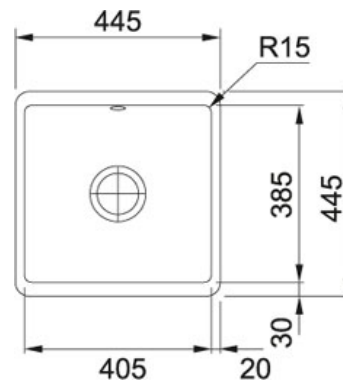

СПЕЦИФИКАЦИЯ

ВИД ТОВАРА: **Мойки** ТИП ПОВЕРХНОСТИ: **Fraceram Графит** СЕРИЯ: **KUBUS** МОДЕЛЬ: **KBK 110-40**

Информация о товаре

Артикул	126.0335.879
Ширина шкафа	500 мм
Диаметр выпуска	3-1/2"-POP-UP-CONTROL-WASTE
Размеры	445 ммx445 мм
Размер чаши	405 ммx385 мм 175 мм
Размеры выреза	395 ммx375 ммR: 15 мм
Шаблон выреза	Нет
Расположение чаши	Нет