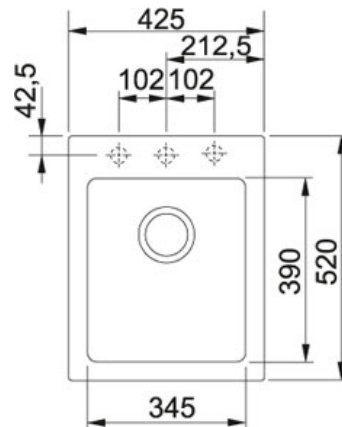

СПЕЦИФИКАЦИЯ

ВИД ТОВАРА: **Мойки** ТИП ПОВЕРХНОСТИ: **Fragranite Ваниль** СЕРИЯ: **MARIS** МОДЕЛЬ: **MRG 610-42**

Информация о товаре

Артикул	114.0296.476
Ширина шкафа	450 мм
Диаметр выпуска	3 1/2"
Отверстие под смеситель	3 шт., предварительно сформированы с обратной стороны
Размеры	425 ммx520 мм
Размер чаши	345 ммx390 мм 203 мм
Размеры выреза	400 ммx500 мм R 10 мм
Шаблон выреза	Нет

106.0271.759

108.0302.173

115.0082.272

115.0260.563

115.0289.891

115.0297.485

116.0271.386

116.0294.952