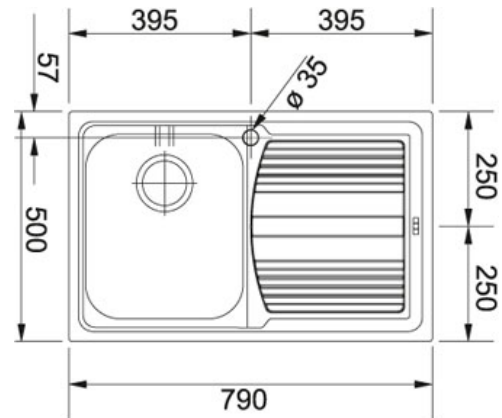

# СПЕЦИФИКАЦИЯ

ВИД ТОВАРА: **Мойки** ТИП ПОВЕРХНОСТИ: **Нержавеющая сталь** СЕРИЯ: **LOGICA LINE** МОДЕЛЬ: **LLX 611**

## Информация о товаре

|                              |                      |
|------------------------------|----------------------|
| Артикул                      | 101.0085.772         |
| Ширина шкафа                 | 450 мм               |
| Диаметр выпуска              | 3 1/2"               |
| Отверстие под смеситель      | 1                    |
| Размеры                      | 790 ммx500 мм        |
| Кант                         | Тонкий               |
| Размер чаши                  | 340 ммx400 ммx195 мм |
| Размеры выреза               | 770 ммx480 мм        |
| Шаблон выреза                | Нет                  |
| Расположение чаши            | Чаша слева           |
| Противоположная конфигурация | 101.0085.773         |

## Особенности

AISI  
304

Нержавеющая сталь  
AISI 304

Плоский кант  
SlimTop

Аксессуары

112.0047.840

112.0199.104

112.0199.112