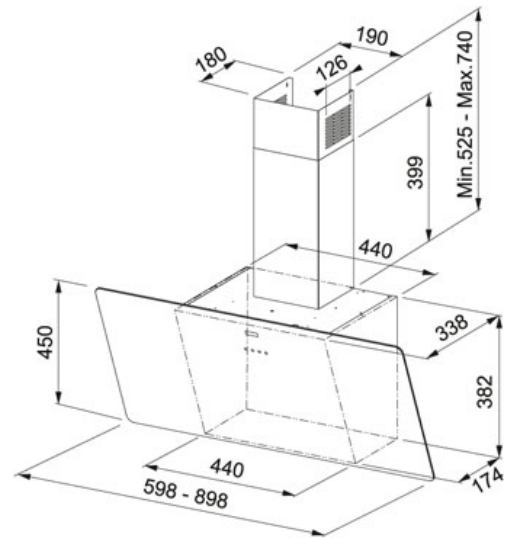

# СПЕЦИФИКАЦИЯ

ВИД ТОВАРА: Вытяжки ТИП ПОВЕРХНОСТИ: Чёрное стекло СЕРИЯ: VERTICAL EVO МОДЕЛЬ: FPJ 915 V BK A

## Информация о товаре

Артикул	110.0361.902
Класс энергетической эффективности	C
Тип вытяжки	Настенная
Ширина в см	90,00000
Уровень шума	69 dB(A)
Уровень шума макс.	63 dB(A)
Давление	320 Pa
Напряжение (В)	220-240 В
Тип управления	Сенсорное управление
Рекомендуемая высота расположения над плитой	450 мм