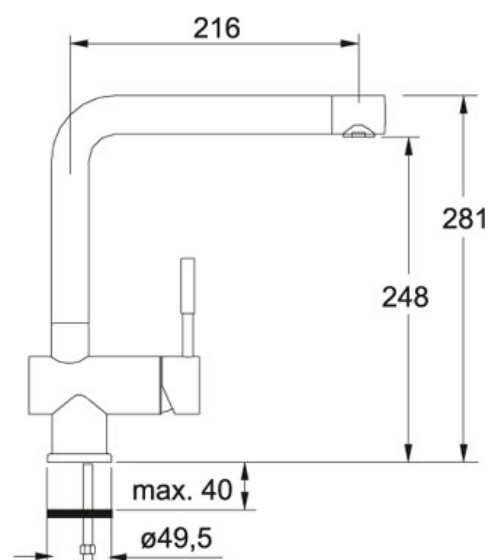

# СПЕЦИФИКАЦИЯ

ВИД ТОВАРА: Смесители ТИП ПОВЕРХНОСТИ: Fraganite Сахара СЕРИЯ: PLATTE 370-1 МОДЕЛЬ: ПОВОРОТНЫЙ ИЗЛИВ

## Информация о товаре

Артикул	115.0029.832
Исполнение	поворотный излив
Тип	керамический картридж
Картридж	керамические диски Ø 35
Тип ручки	боковой рычаг
Положение рычага	слева или справа
Диаметр	Ø 35 mm
Высота	281 мм
Угол вращения	360°
Гибкие шланги	550 мм