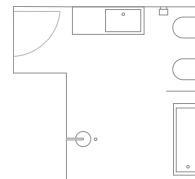

40.298.000
Туалетный „ершик“ в комплекте

Панель смыва

38.765.000¹²⁾
Смывная панель
Nova Cosmopolitan

GROHE Quadra

НОВИНКА

Эргономичный петлеобразный рычаг и обтекаемый профиль придают модели Quadra четкий классический вид. Встроенный аэратор не искажает чистоты форм, напротив, использование слегка округлых очертаний придает этой модели более органичный силуэт.