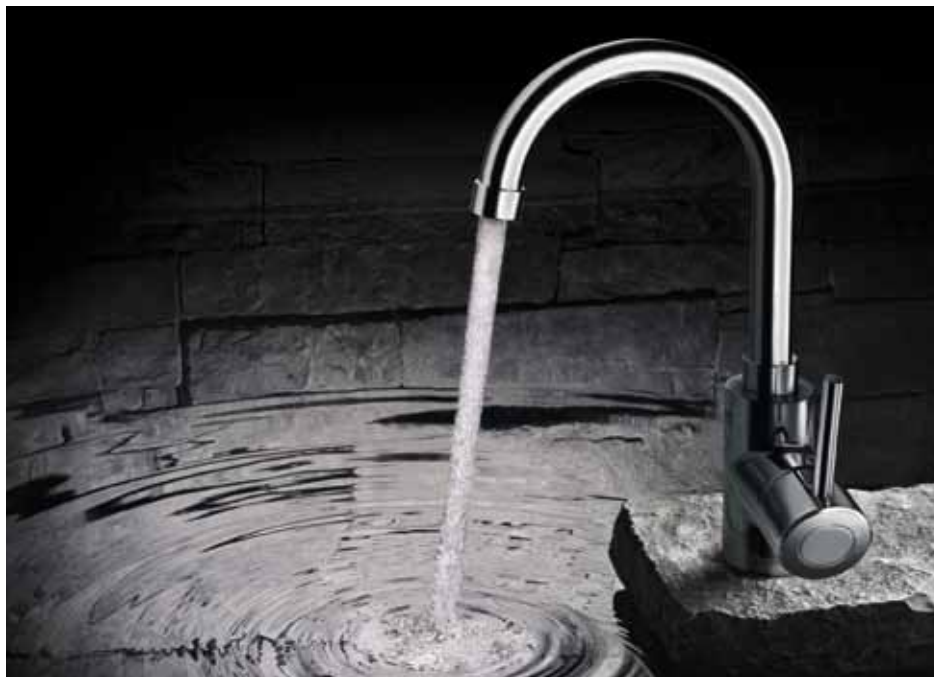

19.467.000
Grotherm 3000 Cosmopolitan
Термостат для душа

GROHE SilkMove®

GROHE StarLight®

Covered Screws

IntegratedMousseur

UniqueDiverter

GROHE Concetto

Коллекция Concetto, используя красоту цилиндрических форм, отражает основополагающие ценности дизайна Cosmopolitan, выраженные в безупречном сочетании линий, углов и изгибов, соединяющих в себе превосходную эргономику и современную эстетику.

Характерный высокий излив серии Concetto позволяет подобрать смеситель к любому типу раковины. Отличаясь сверхшироким рабочим углом, его элегантный изгиб подчеркивается нашим знаменитым хромированным покрытием с технологией **GROHE StarLight®**. Комбинация технологии **GROHE SilkMove®** и длинной рукоятки смесителя позволяет регулировать напор воды легким прикосновением.