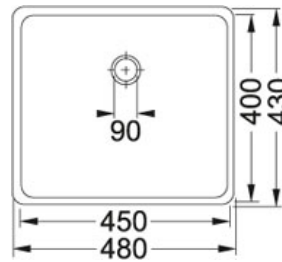

# СПЕЦИФИКАЦИЯ

ВИД ТОВАРА: **Мойки** ТИП ПОВЕРХНОСТИ: **Нержавеющая сталь** СЕРИЯ: **KUBUS** МОДЕЛЬ: **KBX 110-45**

## Информация о товаре

Артикул	122.0036.608
Ширина шкафа	600 мм
Диаметр выпуска	3 1/2"
Размеры	480 ммx430 мм
Размер чаши	450 ммx400 ммx180 мм
Шаблон выреза	Да