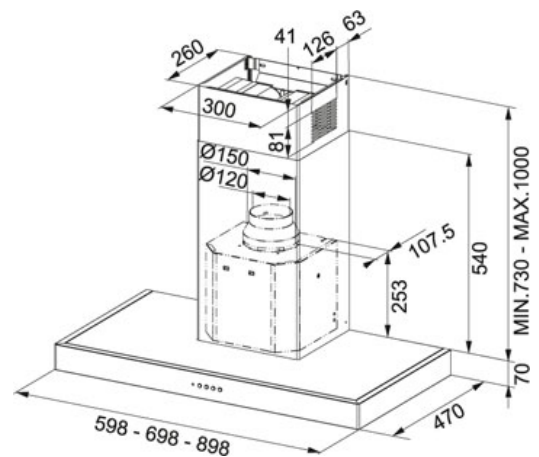

# СПЕЦИФИКАЦИЯ

ВИД ТОВАРА: **Вытяжки** ТИП ПОВЕРХНОСТИ: **Нержавеющая сталь** СЕРИЯ: **FORMAT 70** МОДЕЛЬ: **FDF 6457 XS**

## Информация о товаре

Артикул	110.0196.049
Класс энергетической эффективности	D
Тип вытяжки	Настенная
Ширина в см	60
Уровень шума	70 dB(A)
Уровень шума макс.	68 dB(A)
Уровень шума мин.	57 dB(A)
Мощность (Вт)	140 W
Давление	290 Pa
Освещение	Галогенные лампы 2x35 W
Напряжение (В)	220-240 В
Тип управления	Soft touch