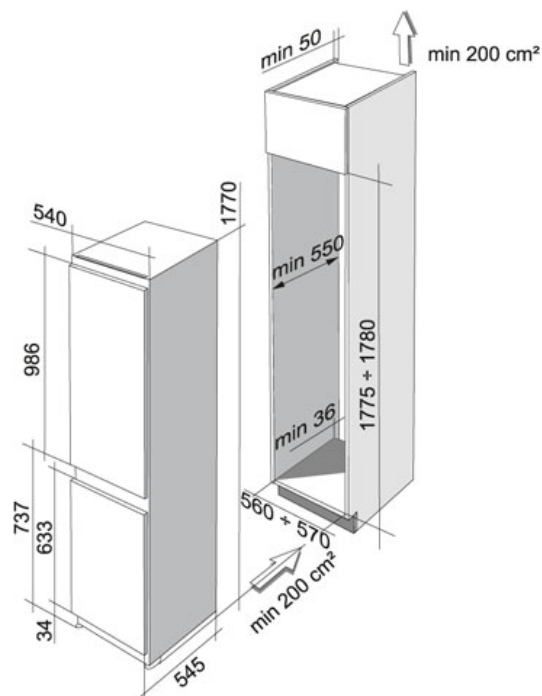

СПЕЦИФИКАЦИЯ

ВИД ТОВАРА: Холодильник ТИП ПОВЕРХНОСТИ: Built in СЕРИЯ: ВСТРАИВАЕМЫЙ ХОЛОДИЛЬНИК МОДЕЛЬ: FCB 320/MSL
SI A+

Информация о товаре

Артикул	118.0250.940
Тип	Встраиваемый с нижней морозильной камерой
Общий объем	286 л
Класс энергопотребления	A +
Управление	ручное
Кнопка	Super Freezing
Дверцы	Оборачиваемые
Размораживание холодильного отделения	Автоматическое
Уровень шума	40 dBa
Объем холодильного отделения	203 л
Ящики для овощей	2
Кол-во подставок для яиц	2
Полки в дверце	4
Объем морозильной камеры	69 л
Мощность замораживания	4кг / 24ч
Размораживание морозильного отделения	Ручное
Ящики морозильного отделения	3
Напряжение (В)	220-240 В
Стандартное оборудование	1 емкость для заморозки льда