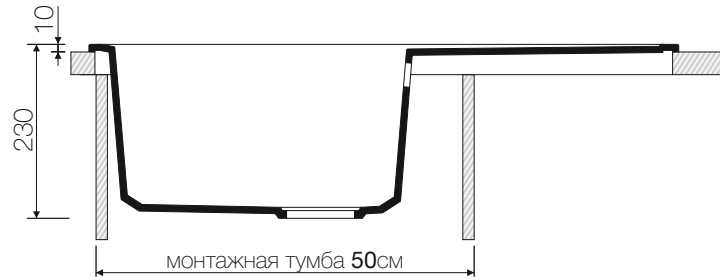

SAKAIME 78

TETOGranite

Base 50

| | | | |
|------------|------------|------------|------------|
| BL 4993111 | PL 4993196 | WH 4993127 | EV 4993197 |
| SA 4993113 | BE 4993112 | CH 4993236 | DC 4993195 |

Weight (kilogram) 8,2

Врезной монтаж

SAKAIME 78

TETOGranite

Base 50

BL 4993111 PL 4993196 WH 4993127 EV 4993197
SA 4993113 BE 4993112 CH 4993236 DC 4993195

Weight (kilogram) 8,2