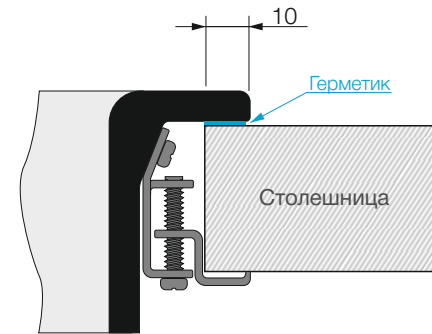

SAKAIME 78

TETOGranite

Base 50

| | | | |
|------------|------------|------------|------------|
| BL 4993111 | PL 4993196 | WH 4993127 | EV 4993197 |
| SA 4993113 | BE 4993112 | CH 4993236 | DC 4993195 |

Weight (kilogram) 8,2

Врезной монтаж

SAKAIME 78

TETOGranite

Base 50

BL 4993111 PL 4993196 WH 4993127 EV 4993197
SA 4993113 BE 4993112 CH 4993236 DC 4993195

Weight (kilogram) 8,2