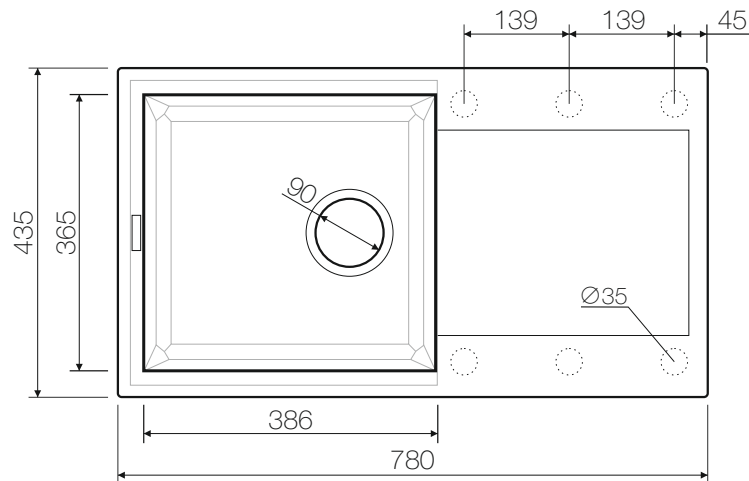

SAKAIME 78

TETOGranite

Base 50

| | | | |
|------------|------------|------------|------------|
| BL 4993111 | PL 4993196 | WH 4993127 | EV 4993197 |
| SA 4993113 | BE 4993112 | CH 4993236 | DC 4993195 |

Weight (kilogram) 8,2

Врезной монтаж

SAKAIME 78

TETOGranite

Base 50

BL 4993111 PL 4993196 WH 4993127 EV 4993197
SA 4993113 BE 4993112 CH 4993236 DC 4993195

Weight (kilogram) 8,2