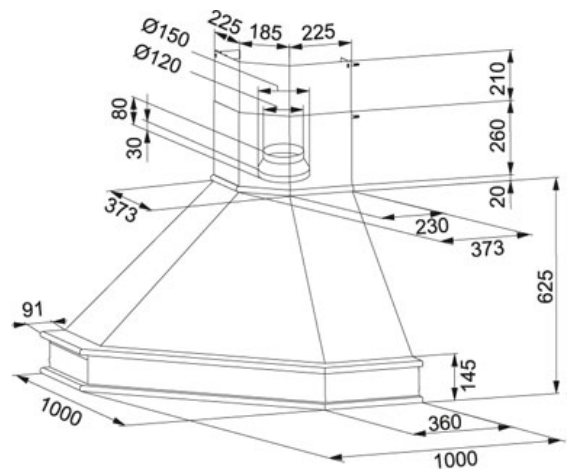

СПЕЦИФИКАЦИЯ

ВИД ТОВАРА: **Вытяжки** ТИП ПОВЕРХНОСТИ: **Rustic** СЕРИЯ: **COUNTRY CORNER** МОДЕЛЬ: **FCC 902**

Информация о товаре

Артикул	110.0017.968
Класс энергетической эффективности	E
Тип вытяжки	Угловая
Ширина в см	100 x 100
Уровень шума макс.	61 dB(A)
Уровень шума мин.	49 dB(A)
Мощность (Вт)	125
Давление	200 Pa
Освещение	Лампы накаливания 2x28 Вт
Напряжение (В)	220-240 В
Тип управления	Слайдерное
Дополнительно	Декоративная отделка дерево (опция) Орех 112.0018.039 Вишня 112.0018.040 Дуб 112.0018.041 Неокрашенное дерево 112.0018.042