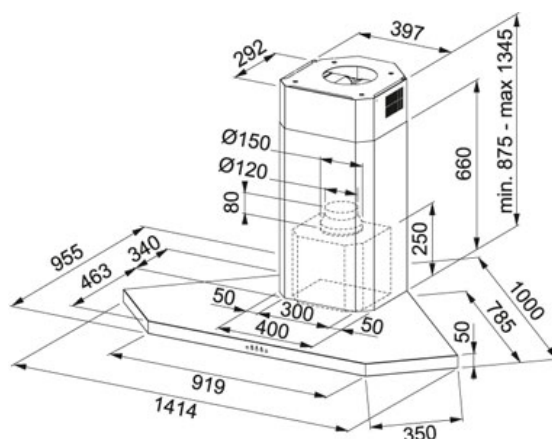

СПЕЦИФИКАЦИЯ

ВИД ТОВАРА: Вытяжки ТИП ПОВЕРХНОСТИ: Нержавеющая сталь СЕРИЯ: CRONOS МОДЕЛЬ: FFC 1005 XS

Информация о товаре

Артикул	110.0177.598
Класс энергетической эффективности	D
Тип вытяжки	Угловая
Ширина в см	100 x 100
Уровень шума	75 dB(A)
Уровень шума макс.	70 dB(A)
Уровень шума мин.	54 dB(A)
Мощность (Вт)	250 W
Давление	500 Pa
Освещение	Галогенные лампы 4x20 Вт
Напряжение (В)	220-240 В
Тип управления	Soft touch