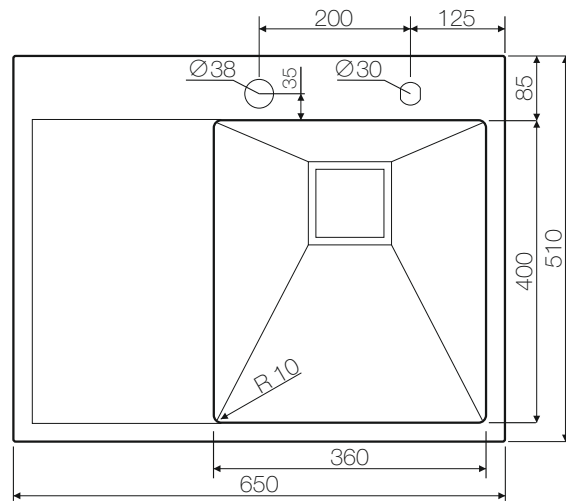

**AKISAME 65-R** (LG/GM)

Stainless steel 304

Base 40

AKISAME 65-R-LG 4993084  
AKISAME 65-R-GM 4993098

Weight (kilogram) 6,5

# Врезной монтаж

**AKISAME 65-R** (LG/GM)

Stainless steel 304

Base 40

AKISAME 65-R-LG 4993084  
AKISAME 65-R-GM 4993098

Weight (kilogram) 6,5

# Монтаж вровень со столешницей

**AKISAME 65-R** (LG/GM)

Stainless steel 304

Base 40

AKISAME 65-R-LG 4993084  
AKISAME 65-R-GM 4993098

Weight (kilogram) 6,5