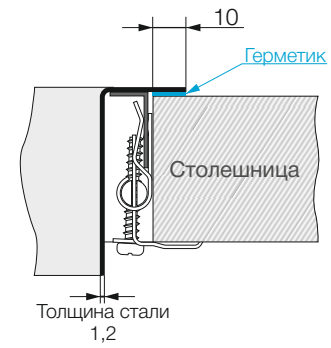

**AKISAME 65-R** (LG/GM)

Stainless steel 304

Base 40

AKISAME 65-R-LG 4993084  
AKISAME 65-R-GM 4993098

Weight (kilogram) 6,5

# Врезной монтаж

**AKISAME 65-R** (LG/GM)

Stainless steel 304

Base 40

AKISAME 65-R-LG 4993084  
AKISAME 65-R-GM 4993098

Weight (kilogram) 6,5

# Монтаж вровень со столешницей

**AKISAME 65-R** (LG/GM)

Stainless steel 304

Base 40

AKISAME 65-R-LG 4993084  
AKISAME 65-R-GM 4993098

Weight (kilogram) 6,5