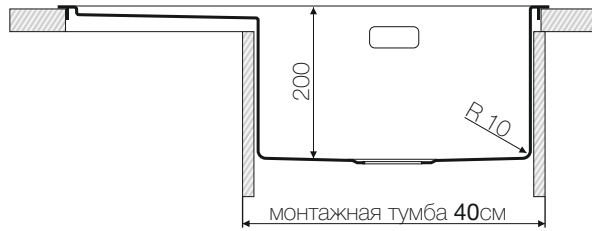

**AKISAME 65-R** (LG/GM)

Stainless steel 304

Base 40

AKISAME 65-R-LG 4993084  
AKISAME 65-R-GM 4993098

Weight (kilogram) 6,5

# Врезной монтаж

**AKISAME 65-R** (LG/GM)

Stainless steel 304

Base 40

AKISAME 65-R-LG 4993084  
AKISAME 65-R-GM 4993098

Weight (kilogram) 6,5

# Монтаж вровень со столешницей

**AKISAME 65-R** (LG/GM)

Stainless steel 304

Base 40

AKISAME 65-R-LG 4993084  
AKISAME 65-R-GM 4993098

Weight (kilogram) 6,5