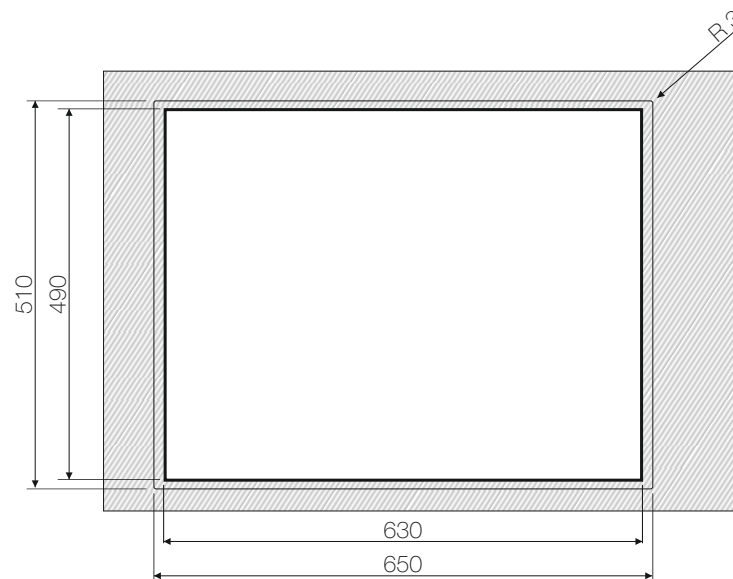

# Врезной монтаж

**AKISAME 65-R** (LG/GM)

Stainless steel 304

Base 40

AKISAME 65-R-LG 4993084  
AKISAME 65-R-GM 4993098

Weight (kilogram) 6,5

# Монтаж вровень со столешницей

**AKISAME 65-R** (LG/GM)

Stainless steel 304

Base 40

AKISAME 65-R-LG 4993084  
AKISAME 65-R-GM 4993098

Weight (kilogram) 6,5