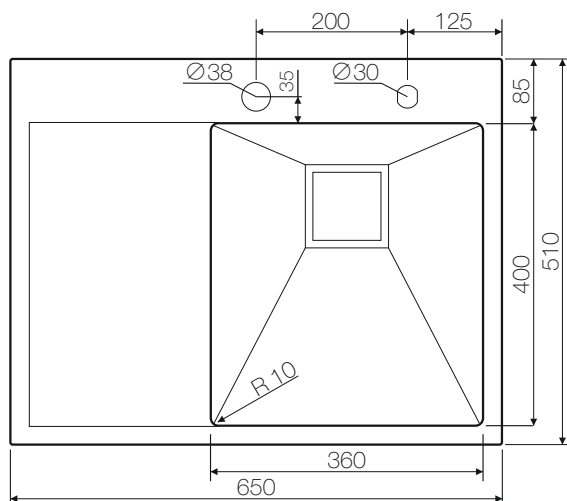

# Врезной монтаж

**AKISAME 65-R** (LG/GM)

Stainless steel 304

Base 40

AKISAME 65-R-LG 4993084  
AKISAME 65-R-GM 4993098

Weight (kilogram) 6,5

# Монтаж вровень со столешницей

**AKISAME 65-R** (LG/GM)

Stainless steel 304

Base 40

AKISAME 65-R-LG 4993084  
AKISAME 65-R-GM 4993098

Weight (kilogram) 6,5