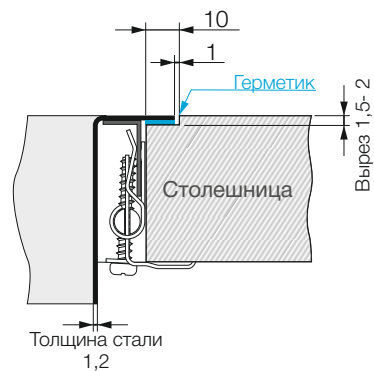

# Врезной монтаж

**AKISAME 65-R** (LG/GM)

Stainless steel 304

Base 40

AKISAME 65-R-LG 4993084  
AKISAME 65-R-GM 4993098

Weight (kilogram) 6,5

# Монтаж вровень со столешницей

**AKISAME 65-R** (LG/GM)

Stainless steel 304

Base 40

AKISAME 65-R-LG 4993084  
AKISAME 65-R-GM 4993098

Weight (kilogram) 6,5