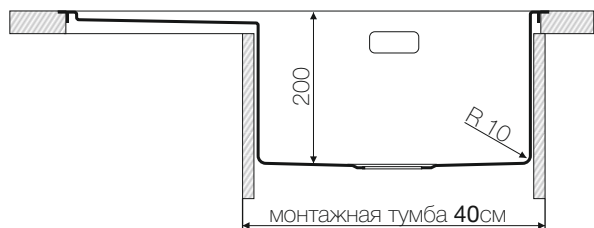

# Врезной монтаж

**AKISAME 65-R** (LG/GM)

Stainless steel 304

Base 40

AKISAME 65-R-LG 4993084  
AKISAME 65-R-GM 4993098

Weight (kilogram) 6,5

# Монтаж вровень со столешницей

**AKISAME 65-R** (LG/GM)

Stainless steel 304

Base 40

AKISAME 65-R-LG 4993084  
AKISAME 65-R-GM 4993098

Weight (kilogram) 6,5