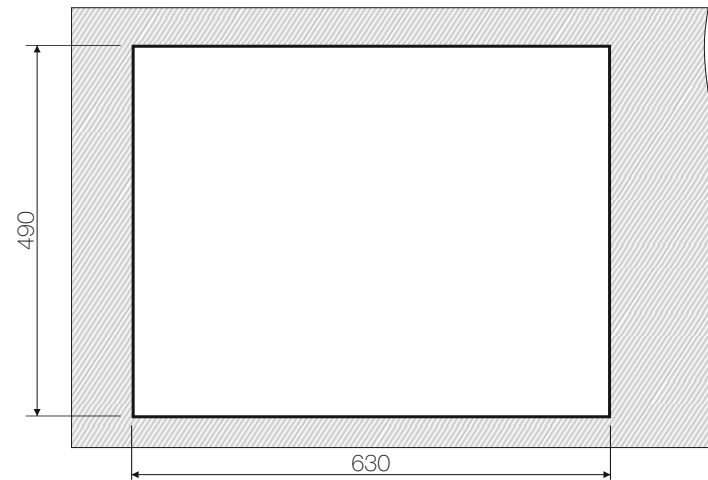

**AKISAME 65-R** (LG/GM)

Stainless steel 304

Base 40

AKISAME 65-R-LG 4993084  
AKISAME 65-R-GM 4993098

Weight (kilogram) 6,5

# Врезной монтаж

**AKISAME 65-R** (LG/GM)

Stainless steel 304

Base 40

AKISAME 65-R-LG 4993084  
AKISAME 65-R-GM 4993098

Weight (kilogram) 6,5

# Монтаж вровень со столешницей

**AKISAME 65-R** (LG/GM)

Stainless steel 304

Base 40

AKISAME 65-R-LG 4993084  
AKISAME 65-R-GM 4993098

Weight (kilogram) 6,5