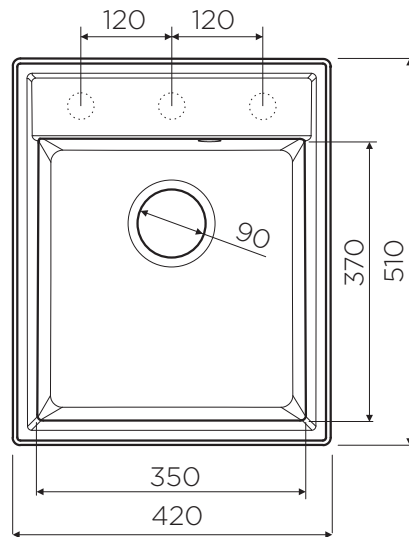

DAISEN 42

ARTGranite

Base

40

BL 4993606 BE 4993600 DC 4993605 SA 4993607
 MA 4993601 CA 4993603 PA 4993602 GR 4993604

Weight (kilogram) 4,5

Врезной монтаж

DAISEN 42

ARTGranite

Base 40

BL 4993606 BE 4993600 DC 4993605 SA 4993607
 MA 4993601 CA 4993603 PA 4993602 GR 4993604

Weight (kilogram) 4,5