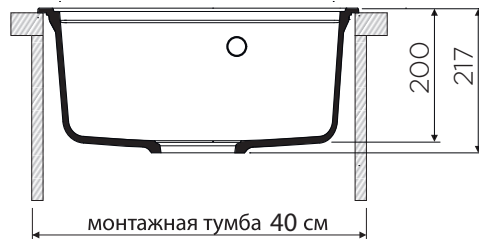

DAISEN 42

ARTGranite

Base

40

BL 4993606 BE 4993600 DC 4993605 SA 4993607
 MA 4993601 CA 4993603 PA 4993602 GR 4993604

Weight (kilogram) 4,5

Врезной монтаж

DAISEN 42