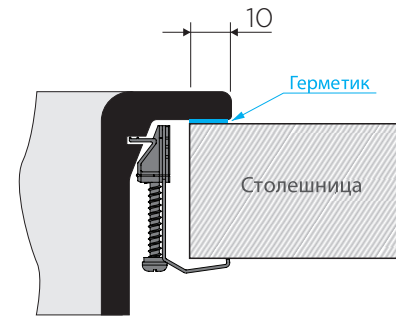

DAISEN 42

ARTGranite

Base

40

BL 4993606 BE 4993600 DC 4993605 SA 4993607
 MA 4993601 CA 4993603 PA 4993602 GR 4993604

Weight (kilogram) 4,5

Врезной монтаж

DAISEN 42