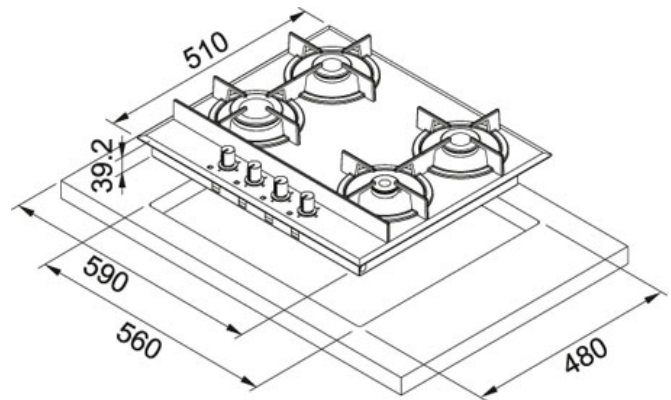

СПЕЦИФИКАЦИЯ

ВИД ТОВАРА: Варочные поверхности ТИП ПОВЕРХНОСТИ: Чёрное стекло СЕРИЯ: CRYSTAL МОДЕЛЬ: FHCR 604 4G BK C

Информация о товаре

Артикул	106.0052.049
Тип	Независимая газовая варочная поверхность
Мощность (Вт)	Экономичная 1000W Средней мощности 2x1750W Мощная 3000W
Напряжение (В)	220-240 В
Решетки	Чугун
Размеры	590 ммx510 мм
Размеры выреза	560 ммx480 мм
глубина ящика	39,00000
Ширина в см	60,00000