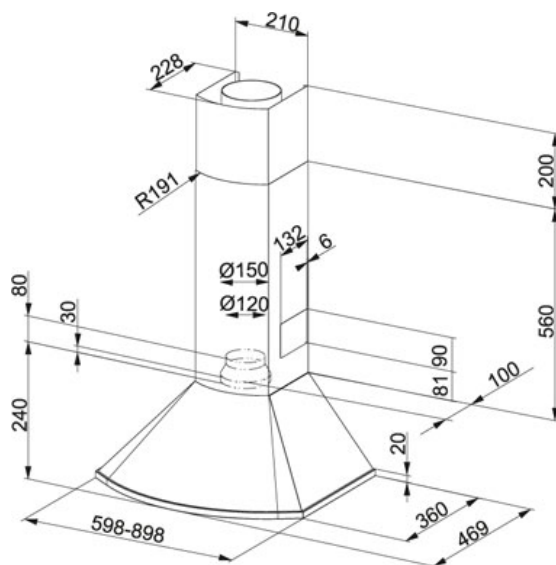

СПЕЦИФИКАЦИЯ

ВИД ТОВАРА: **Вытяжки** ТИП ПОВЕРХНОСТИ: **Нержавеющая сталь** СЕРИЯ: **SIRIO** МОДЕЛЬ: **FDS 954 XS**

Информация о товаре

Артикул	110.0017.946
Класс энергетической эффективности	E
Тип	Декоративна
Тип вытяжки	Настенная
Ширина в см	90,00000
Уровень шума макс.	66 dB(A)
Уровень шума мин.	52 dB(A)
Мощность (Вт)	145 W
Давление	210 Pa
Освещение	Лампа накаливания 2x40W
Напряжение (В)	220-240 В
Тип управления	Кнопочный
Рекомендуемая высота расположения над плитой	650 мм - над электрической, 750 мм - над газовой