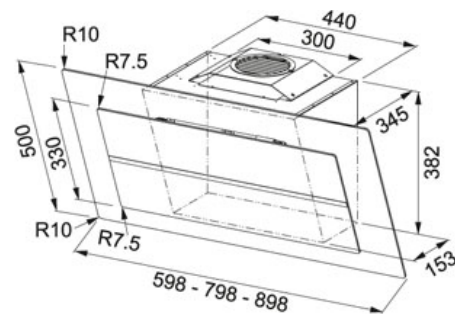

СПЕЦИФИКАЦИЯ

ВИД ТОВАРА: Вытяжки ТИП ПОВЕРХНОСТИ: Чёрное стекло СЕРИЯ: MARIS PLUS МОДЕЛЬ: FMPL 606 BK B

Информация о товаре

Артикул	110.0338.340
Класс энергетической эффективности	A+
Тип вытяжки	Настенная
Ширина в см	60,00000
Уровень шума	73 dB(A)
Уровень шума макс.	67 dB(A)
Уровень шума мин.	49 dB(A)
Мощность (Вт)	270 W
Давление	540 Pa
Освещение	LEDS 2x1W + диммер
Напряжение (В)	220-240 В
Тип управления	Сенсорное управление
Рекомендуемая высота расположения над плитой	450 мм