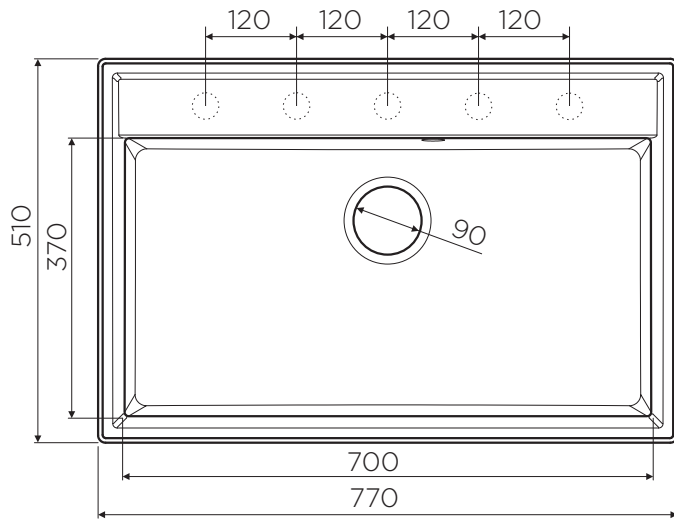

DAISAEN 77

ARTGranite

Base 80

BL 4993630 BE 4993624 DC 4993629 SA 4993631
 MA 4993625 CA 4993627 PA 4993626 GR 4993628

Weight (kilogram) 8,1

Врезной монтаж

DAISAEN 77

ARTGranite

Base 80

BL 4993630 BE 4993624 DC 4993629 SA 4993631
MA 4993625 CA 4993627 PA 4993626 GR 4993628

Weight (kilogram) 8,1