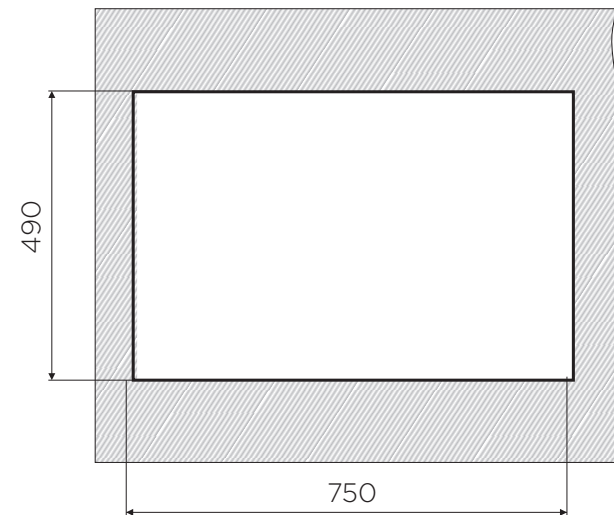

DAISAEN 77

ARTGranite

Base 80

BL 4993630 BE 4993624 DC 4993629 SA 4993631
 MA 4993625 CA 4993627 PA 4993626 GR 4993628

Weight (kilogram) 8,1

Врезной монтаж

DAISAEN 77

ARTGranite

Base 80

BL 4993630 BE 4993624 DC 4993629 SA 4993631
MA 4993625 CA 4993627 PA 4993626 GR 4993628

Weight (kilogram) 8,1