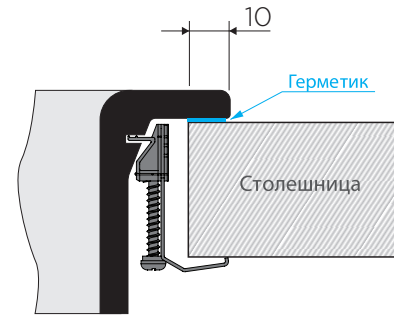

DAISAEN 77

ARTGranite

Base 80

BL 4993630 BE 4993624 DC 4993629 SA 4993631
 MA 4993625 CA 4993627 PA 4993626 GR 4993628

Weight (kilogram) 8,1

Врезной монтаж

DAISAEN 77

ARTGranite