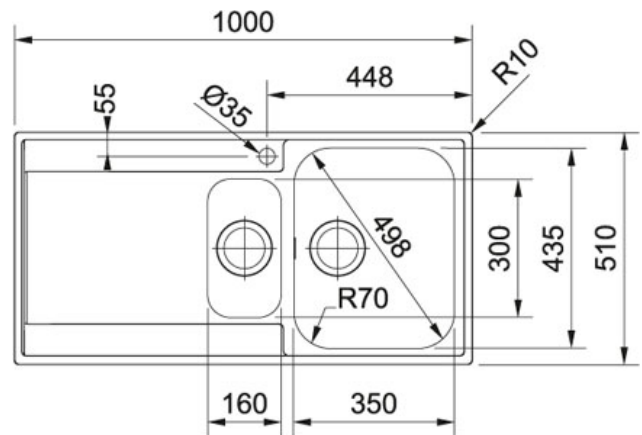

# СПЕЦИФИКАЦИЯ

ВИД ТОВАРА: **Мойки** ТИП ПОВЕРХНОСТИ: **Нержавеющая сталь** СЕРИЯ: **MARIS** МОДЕЛЬ: **MRX 251**

## Информация о товаре

Артикул	127.0296.444
Ширина шкафа	600 мм
Диаметр выпуска	3 1/2"
Отверстие под смеситель	1
Размеры	1000 ммx510 мм
Кант	Вровень со столешницей
Размер чаши	350 ммx435 мм 175 мм
Размеры выреза	987 ммx497 ммR: 0 - 10 мм
Расположение малой чаши	Справа

## Особенности

AISI  
304

Нержавеющая сталь  
AISI 304

Установка вровень со  
столешницей

**Аксессуары**

112.0075.642

112.0193.082

112.0198.015