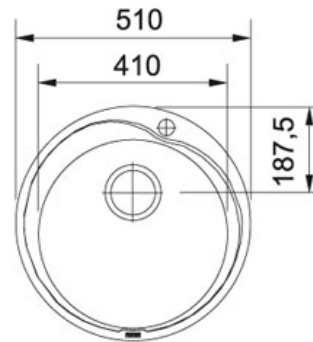

СПЕЦИФИКАЦИЯ

ВИД ТОВАРА: **Мойки** ТИП ПОВЕРХНОСТИ: **Нержавеющая сталь** СЕРИЯ: **RONDA** МОДЕЛЬ: **ROX 610-41**

Информация о товаре

Артикул	101.0017.919
Ширина шкафа	450 мм
Диаметр выпуска	3 1/2"
Отверстие под смеситель	1
Размеры	510 мм
Размер чаши	410-ммх 175 мм
Размеры выреза	490 мм
Расположение чаши	Нет