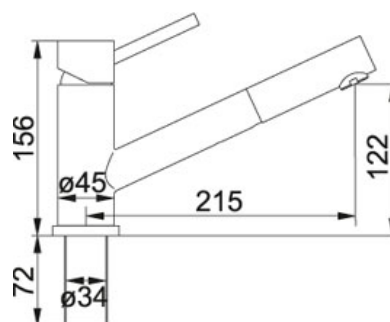

СПЕЦИФИКАЦИЯ

ВИД ТОВАРА: Смесители ТИП ПОВЕРХНОСТИ: Нержавеющая сталь СЕРИЯ: TAROS МОДЕЛЬ: ВЫДВИЖНОЙ НОСИК

Информация о товаре

Артикул	115.0047.987
Исполнение	выдвижной носик
Тип	керамический картридж
Уровень шума	1
Тип ручки	рычаг сверху
Положение рычага	справа или слева
Диаметр	Ø 35 mm
Высота	182 мм
Угол вращения	120°
Гибкие шланги	450 мм