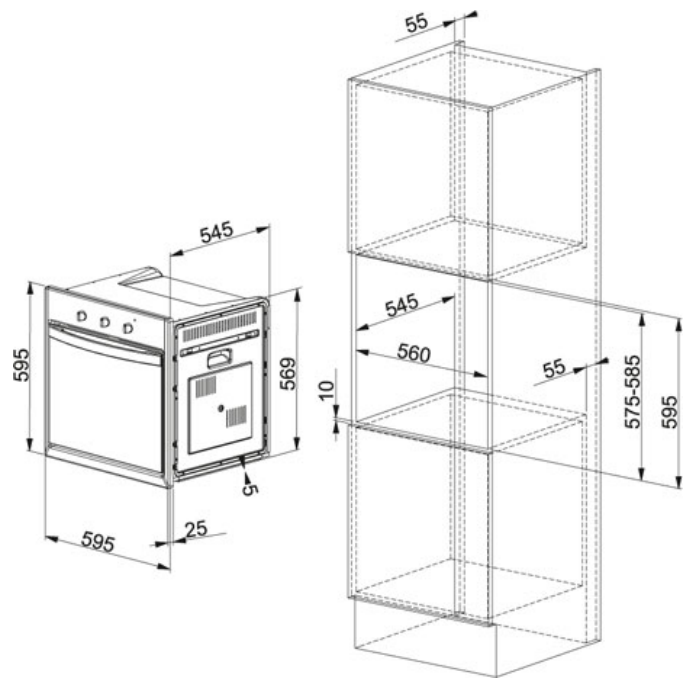

# СПЕЦИФИКАЦИЯ

ВИД ТОВАРА: Духовки ТИП ПОВЕРХНОСТИ: Графит СЕРИЯ: OLD ENGLAND МОДЕЛЬ: CL 85 M GF

## Информация о товаре

Артикул	116.0271.388
Класс энергетической эффективности	A
Режимы приготовления	8+1
Остекление	3
Объем	66 л
Программы	Аналоговые часы с программированием окончания приготовления пищи
Направляющие	металлические боковые (телескопические, как опция)
Освещение	2 внутренние боковые смещенные по оси лампочки
Стандартное оборудование	1 противень 20мм 1 глубокий противень 35мм 1 решетка
Дополнительно	Эмалированное покрытие Quick clean легкой очистки эмали