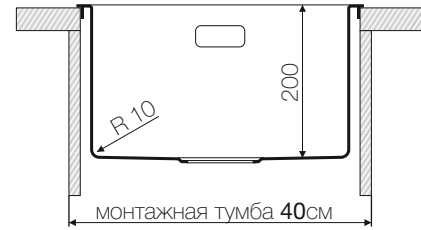

AKISAME 38-U (LG/GM)

Stainless steel 304

Base 40/45

AKISAME 38-U-LG 4993092
AKISAME 38-U-GM 4993106

Weight (kilogram) 4,85

Врезной монтаж

AKISAME 38-U (LG/GM)

Stainless steel 304

Base 40/45

AKISAME 38-U-LG 4993092

AKISAME 38-U-GM 4993106

Weight (kilogram) 4,85

Монтаж вровень со столешницей

AKISAME 38-U (LG/GM)

Stainless steel 304

Base 40/45

AKISAME 38-U-LG 4993092
AKISAME 38-U-GM 4993106

Weight (kilogram) 4,85

Подстольный монтаж

AKISAME 38-U (LG/GM)

Stainless steel 304

Base 40/45

AKISAME 38-U-LG 4993092
AKISAME 38-U-GM 4993106

Weight (kilogram) 4,85