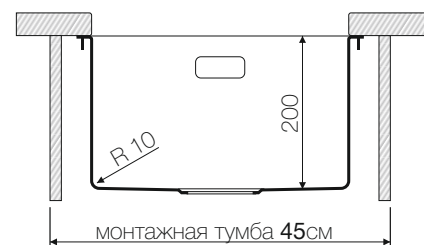

Base 40/45

AKISAME 38-U-LG 4993092

AKISAME 38-U-GM 4993106

Weight (kilogram) 4,85

Монтаж вровень со столешницей

AKISAME 38-U (LG/GM)

Stainless steel 304

Base 40/45

AKISAME 38-U-LG 4993092
AKISAME 38-U-GM 4993106

Weight (kilogram) 4,85

Подстольный монтаж

AKISAME 38-U (LG/GM)

Stainless steel 304

Base 40/45

AKISAME 38-U-LG 4993092
AKISAME 38-U-GM 4993106

Weight (kilogram) 4,85