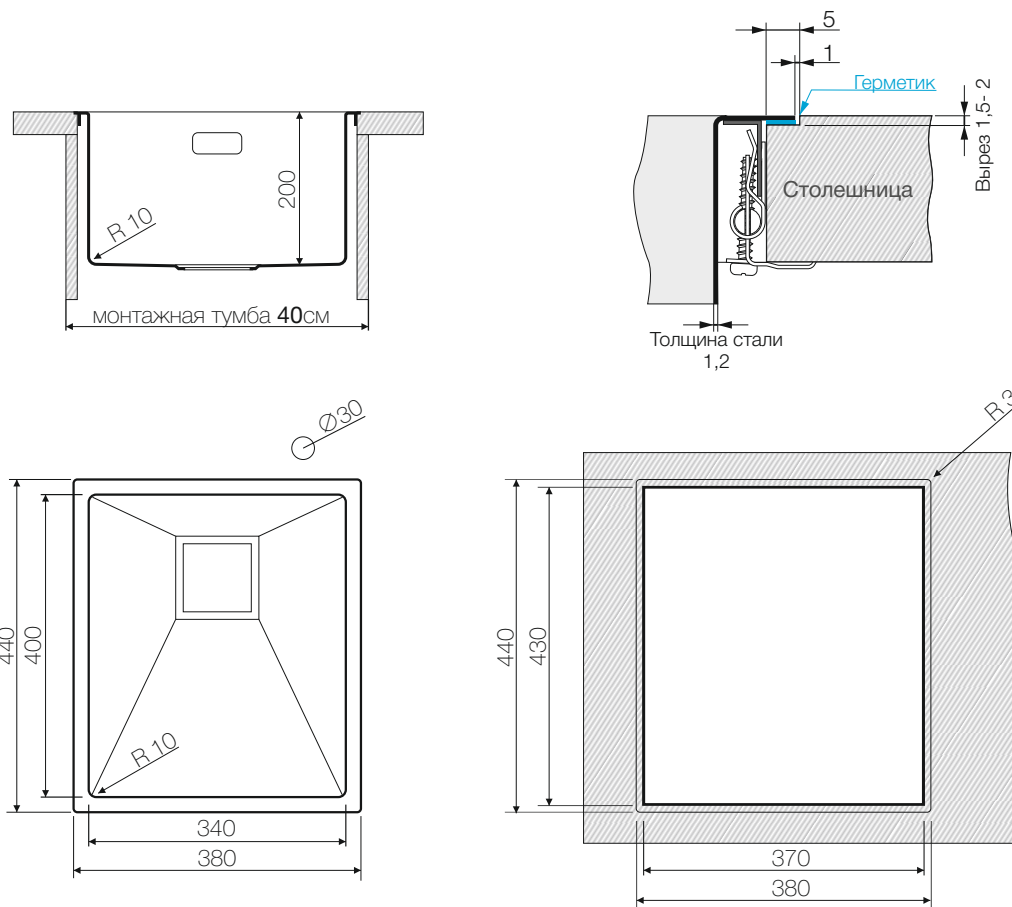

AKISAME 38-U (LG/GM)

Stainless steel 304

Base 40/45

AKISAME 38-U-LG 4993092
AKISAME 38-U-GM 4993106

Weight (kilogram) 4,85

Врезной монтаж

AKISAME 38-U (LG/GM)

Stainless steel 304

Base 40/45

AKISAME 38-U-LG 4993092

AKISAME 38-U-GM 4993106

Weight (kilogram) 4,85

Монтаж вровень со столешницей

AKISAME 38-U (LG/GM)

Stainless steel 304

Base 40/45

AKISAME 38-U-LG 4993092
AKISAME 38-U-GM 4993106

Weight (kilogram) 4,85

Подстольный монтаж

AKISAME 38-U (LG/GM)

Stainless steel 304

Base 40/45

AKISAME 38-U-LG 4993092
AKISAME 38-U-GM 4993106

Weight (kilogram) 4,85