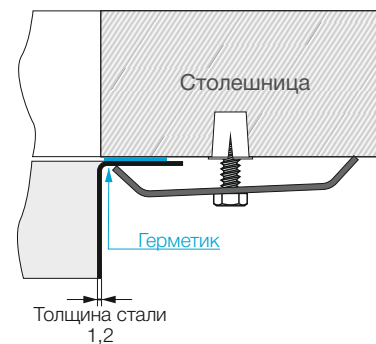

Base 40/45

AKISAME 38-U-LG 4993092

AKISAME 38-U-GM 4993106

Weight (kilogram) 4,85

Монтаж вровень со столешницей

AKISAME 38-U (LG/GM)

Stainless steel 304

Base 40/45

AKISAME 38-U-LG 4993092
AKISAME 38-U-GM 4993106

Weight (kilogram) 4,85

Подстольный монтаж

AKISAME 38-U (LG/GM)

Stainless steel 304

Base 40/45

AKISAME 38-U-LG 4993092
AKISAME 38-U-GM 4993106

Weight (kilogram) 4,85