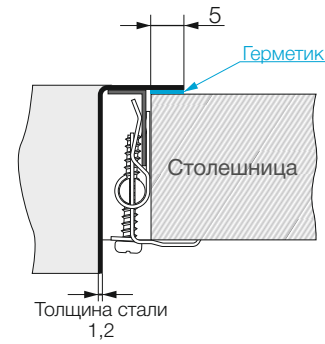

AKISAME 38-U (LG/GM)

Stainless steel 304

Base 40/45

AKISAME 38-U-LG 4993092
AKISAME 38-U-GM 4993106

Weight (kilogram) 4,85

Врезной монтаж

AKISAME 38-U (LG/GM)

Stainless steel 304

Base 40/45

AKISAME 38-U-LG 4993092

AKISAME 38-U-GM 4993106

Weight (kilogram) 4,85

Монтаж вровень со столешницей

AKISAME 38-U (LG/GM)

Stainless steel 304

Base 40/45