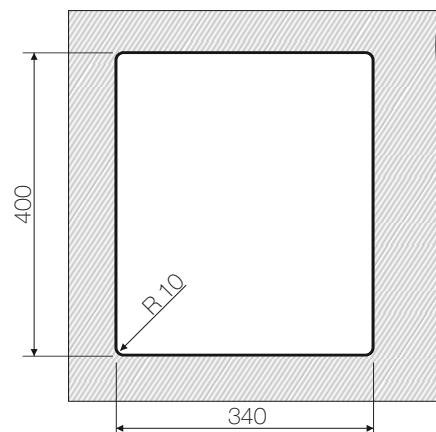

AKISAME 38-U (LG/GM)

Stainless steel 304

Base 40/45

AKISAME 38-U-LG 4993092
AKISAME 38-U-GM 4993106

Weight (kilogram) 4,85

Врезной монтаж

AKISAME 38-U (LG/GM)

Stainless steel 304

Base 40/45

AKISAME 38-U-LG 4993092

AKISAME 38-U-GM 4993106

Weight (kilogram) 4,85

Монтаж вровень со столешницей

AKISAME 38-U (LG/GM)

Stainless steel 304

Base 40/45

AKISAME 38-U-LG 4993092
AKISAME 38-U-GM 4993106

Weight (kilogram) 4,85

Подстольный монтаж

AKISAME 38-U (LG/GM)

Stainless steel 304

Base 40/45

AKISAME 38-U-LG 4993092
AKISAME 38-U-GM 4993106

Weight (kilogram) 4,85