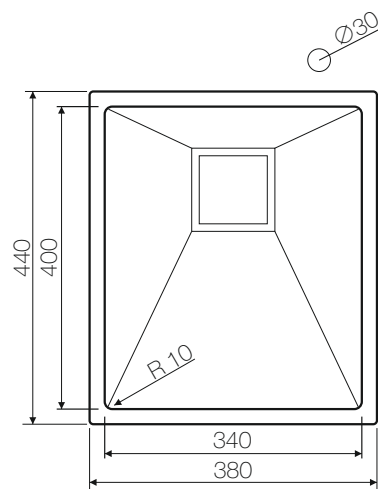

AKISAME 38-U (LG/GM)

Stainless steel 304

Base 40/45

AKISAME 38-U-LG 4993092
AKISAME 38-U-GM 4993106

Weight (kilogram) 4,85

Врезной монтаж

AKISAME 38-U (LG/GM)

Stainless steel 304

Base 40/45

AKISAME 38-U-LG 4993092

AKISAME 38-U-GM 4993106

Weight (kilogram) 4,85

Монтаж вровень со столешницей

AKISAME 38-U (LG/GM)

Stainless steel 304

Base 40/45

AKISAME 38-U-LG 4993092
AKISAME 38-U-GM 4993106

Weight (kilogram) 4,85

Подстольный монтаж

AKISAME 38-U (LG/GM)

Stainless steel 304

Base 40/45

AKISAME 38-U-LG 4993092
AKISAME 38-U-GM 4993106

Weight (kilogram) 4,85