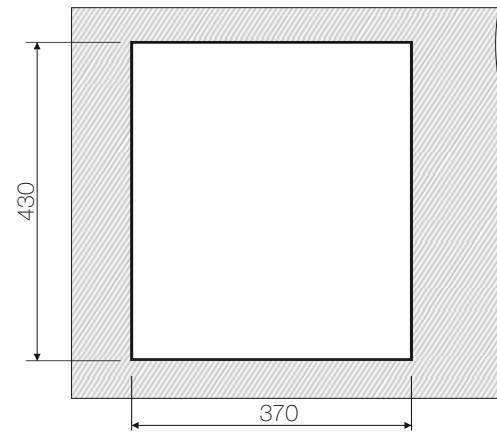

AKISAME 38-U (LG/GM)

Stainless steel 304

Base 40/45

AKISAME 38-U-LG 4993092
AKISAME 38-U-GM 4993106

Weight (kilogram) 4,85

Врезной монтаж

AKISAME 38-U (LG/GM)

Stainless steel 304

Base 40/45

AKISAME 38-U-LG 4993092

AKISAME 38-U-GM 4993106

Weight (kilogram) 4,85

Монтаж вровень со столешницей

AKISAME 38-U (LG/GM)

Stainless steel 304

Base 40/45

AKISAME 38-U-LG 4993092
AKISAME 38-U-GM 4993106

Weight (kilogram) 4,85

Подстольный монтаж

AKISAME 38-U (LG/GM)

Stainless steel 304

Base 40/45

AKISAME 38-U-LG 4993092
AKISAME 38-U-GM 4993106

Weight (kilogram) 4,85