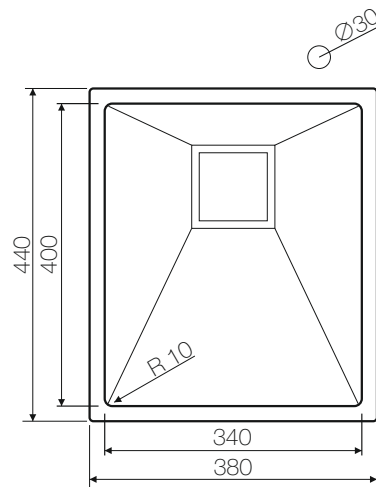

AKISAME 38-U (LG/GM)

Stainless steel 304

Base 40/45

AKISAME 38-U-LG 4993092
AKISAME 38-U-GM 4993106

Weight (kilogram) 4,85

Врезной монтаж

AKISAME 38-U (LG/GM)

Stainless steel 304

Base 40/45

AKISAME 38-U-LG 4993092

AKISAME 38-U-GM 4993106

Weight (kilogram) 4,85

Монтаж вровень со столешницей

AKISAME 38-U (LG/GM)

Stainless steel 304

Base 40/45

AKISAME 38-U-LG 4993092
AKISAME 38-U-GM 4993106

Weight (kilogram) 4,85

Подстольный монтаж

AKISAME 38-U (LG/GM)

Stainless steel 304

Base 40/45

AKISAME 38-U-LG 4993092
AKISAME 38-U-GM 4993106

Weight (kilogram) 4,85