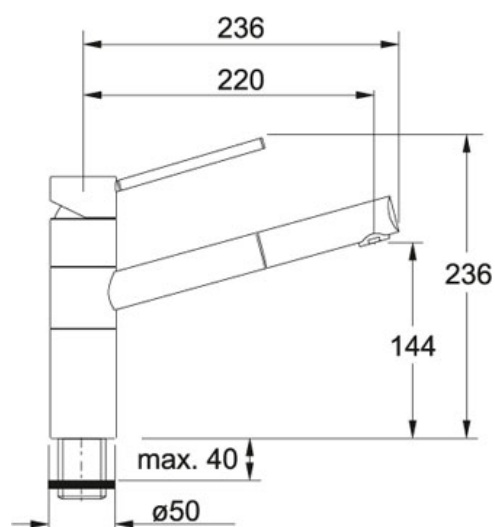

СПЕЦИФИКАЦИЯ

ВИД ТОВАРА: Смесители ТИП ПОВЕРХНОСТИ: Хром/Миндаль СЕРИЯ: LANDY 350 МОДЕЛЬ: ВЫДВИЖНОЙ НОСИК

Информация о товаре

Артикул	115.0303.585
Исполнение	выдвижной носик
Тип	керамический картридж
Уровень шума	1
Тип ручки	рычаг сверху
Диаметр	Ø 35 mm
Высота	236 mm
Угол вращения	120°
Гибкие шланги	450 mm