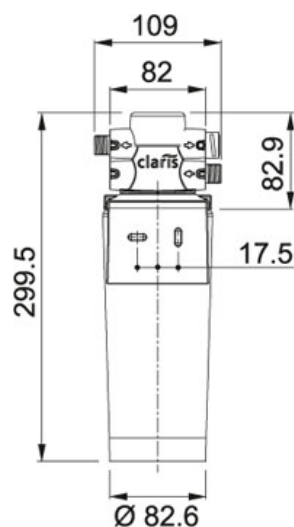

# СПЕЦИФИКАЦИЯ

ВИД ТОВАРА: Аксессуары ТИП ПОВЕРХНОСТИ: Другое СЕРИЯ: АКСЕССУАРЫ СИСТЕМЫ ФИЛЬТРАЦИИ ВОДЫ МОДЕЛЬ:  
СИСТЕМА ФИЛЬТРАЦИИ ВОДЫ

## Информация о товаре

Артикул	133.0284.025
Дополнительно	Набор включает: <ul style="list-style-type: none"><li>- съемный фильтр</li><li>- переходник</li><li>- счетчик времени</li></ul>