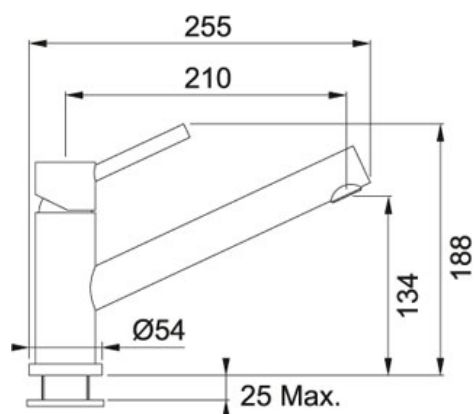

СПЕЦИФИКАЦИЯ

ВИД ТОВАРА: Смесители ТИП ПОВЕРХНОСТИ: Нержавеющая сталь СЕРИЯ: TAROS МОДЕЛЬ: ПОВОРОТНЫЙ ИЗЛИВ

Информация о товаре

Артикул	115.0052.545
Исполнение	поворотный излив
Тип	керамический картридж
Уровень шума	1
Тип ручки	рычаг сверху
Положение рычага	универсальное: справа/слева/ в центре
Диаметр	Ø 35 mm
Высота	183 mm
Угол вращения	360°
Гибкие шланги	450 mm