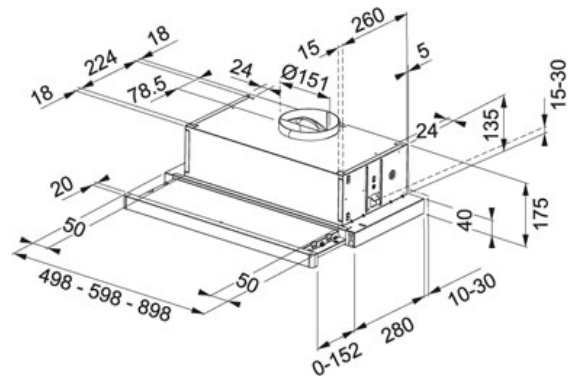

СПЕЦИФИКАЦИЯ

ВИД ТОВАРА: **Вытяжки** ТИП ПОВЕРХНОСТИ: **Нержавеющая сталь** СЕРИЯ: **TELESCOPIC** МОДЕЛЬ: **FTC 612 XS**

Информация о товаре

Артикул	110.0200.684
Класс энергетической эффективности	E
Тип	Традиционная телескопическая
Тип вытяжки	Встраиваемая
Ширина в см	60,00000
Уровень шума макс.	67 dB(A)
Уровень шума мин.	54 dB(A)
Мощность (Вт)	130 W
Давление	220
Освещение	Галогеновые лампы 2x28Вт
Напряжение (В)	220-240 В
Тип управления	Слайдерное

Особенности

3 Кол-во скоростей

Функция фильтрации

60 Ширина

Класс энергетической эффективности E