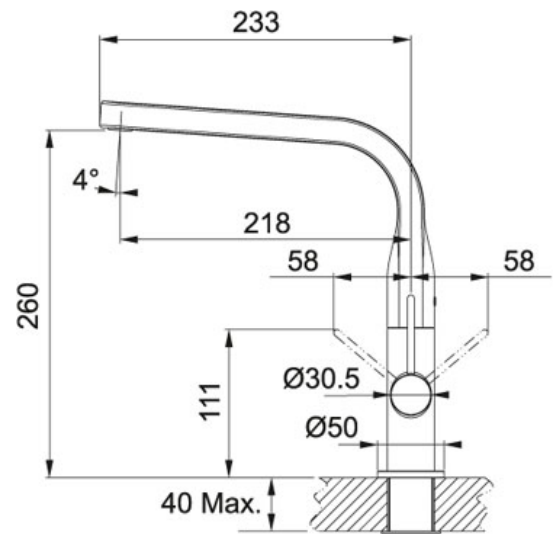

СПЕЦИФИКАЦИЯ

ВИД ТОВАРА: Смесители ТИП ПОВЕРХНОСТИ: Оптика нержавеющей стали СЕРИЯ: SINOS МОДЕЛЬ: ПОВОРОТНЫЙ ИЗЛИВ

Информация о товаре

Артикул	115.0260.567
Исполнение	поворотный излив
Тип	керамический картридж
Уровень шума	1
Картридж	керамические диски Ø 25
Тип ручки	боковой рычаг
Положение рычага	универсальное: справа/слева/ в центре
Диаметр	Ø 33.5 мм
Высота	276 мм
Угол вращения	360°
Гибкие шланги	GAS 3/8" - 500 мм

Подходящие товары

119.0261.514