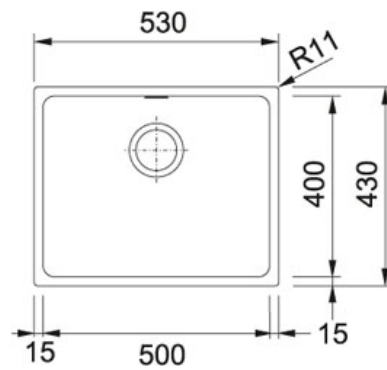

СПЕЦИФИКАЦИЯ

ВИД ТОВАРА: **Мойки** ТИП ПОВЕРХНОСТИ: **Fragranite Шоколад** СЕРИЯ: **KUBUS** МОДЕЛЬ: **KBG 210-50**

Информация о товаре

Артикул	135.0339.250
Ширина шкафа	600 мм
Диаметр выпуска	3 1/2" гигиенический вентиль-автомат
Размеры	530 ммx430 мм
Размер чаши	500 ммx400 ммx200 мм
Шаблон выреза	Да
Расположение чаши	Нет