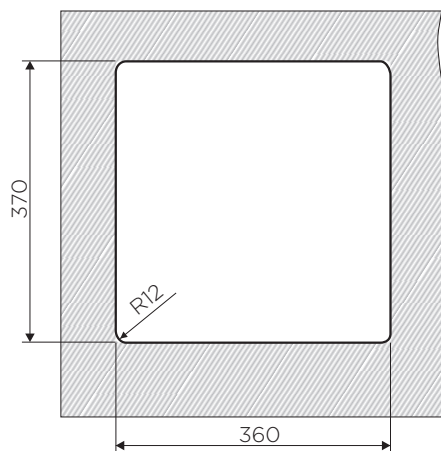

## KATA 40-U

ARTGranite

Base 45

BE 4993394 BL 4993396 DC 4993395 SA 4993422  
 MA 4993391 CA 4993392 PA 4993393 GR 4993397

Weight (kilogram) 6,5

# Подстольный монтаж

**KATA 40-U**

ARTGranite

Base 45

BE 4993394 BL 4993396 DC 4993395 SA 4993422  
MA 4993391 CA 4993392 PA 4993393 GR 4993397

Weight (kilogram) 6,5