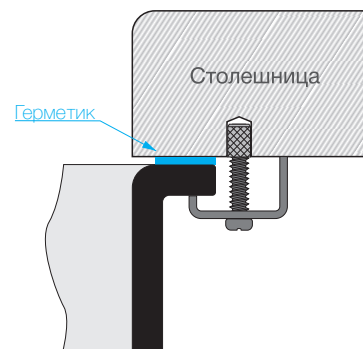

Подстольный монтаж

KATA 40-U

ARTGranite

Base 45

BE 4993394 BL 4993396 DC 4993395 SA 4993422
MA 4993391 CA 4993392 PA 4993393 GR 4993397

Weight (kilogram) 6,5