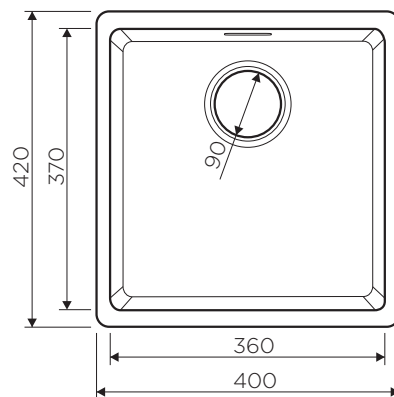

## KATA 40-U

ARTGranite

Base 45

BE 4993394 BL 4993396 DC 4993395 SA 4993422  
 MA 4993391 CA 4993392 PA 4993393 GR 4993397

Weight (kilogram) 6,5

# Подстольный монтаж

**KATA 40-U**

ARTGranite

Base 45

BE 4993394 BL 4993396 DC 4993395 SA 4993422  
MA 4993391 CA 4993392 PA 4993393 GR 4993397

Weight (kilogram) 6,5