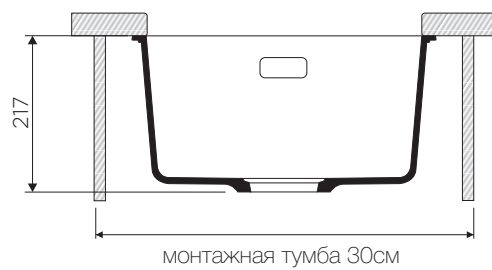

Подстольный монтаж

KATA 40-U

ARTGranite

Base 45

BE 4993394 BL 4993396 DC 4993395 SA 4993422
MA 4993391 CA 4993392 PA 4993393 GR 4993397

Weight (kilogram) 6,5