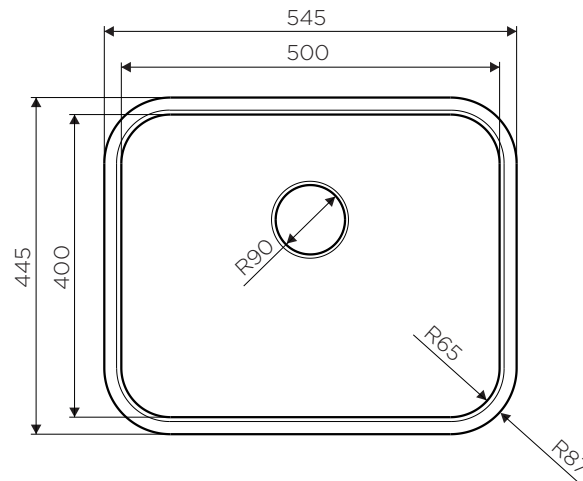

OMI 54Q (IN)

OMI 54Q- N 4993488

Stainless steel 304

Base 60

Weight (kilogram) 2,9

Врезной монтаж

OMI 54Q (IN)

OMI 54Q- N 4993488

Stainless steel 304

Base 60

Weight (kilogram) 2,9

Монтаж вровень со ст олешницей

OMI 54Q (IN)

Stainless steel 304

Base 60

OMI 54Q- IN 4993488

Weight (kilogram) 2,9

Подстольный монтаж

OMI 54Q (IN)

OMI 54Q- N 4993488

Stainless steel 304

Base 60

Weight (kilogram) 2,9