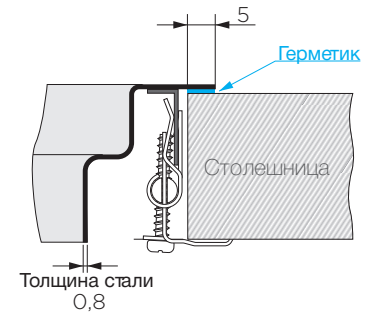

OMI 54Q (IN)

OMI 54Q- N 4993488

Stainless steel 304

Base 60

Weight (kilogram) 2,9

Врезной монтаж

OMI 54Q (IN)

OMI 54Q- N 4993488

Stainless steel 304

Base 60

Weight (kilogram) 2,9

Монтаж вровень со ст олешницей

OMI 54Q (IN)

Stainless steel 304

Base 60

OMI 54Q- IN 4993488