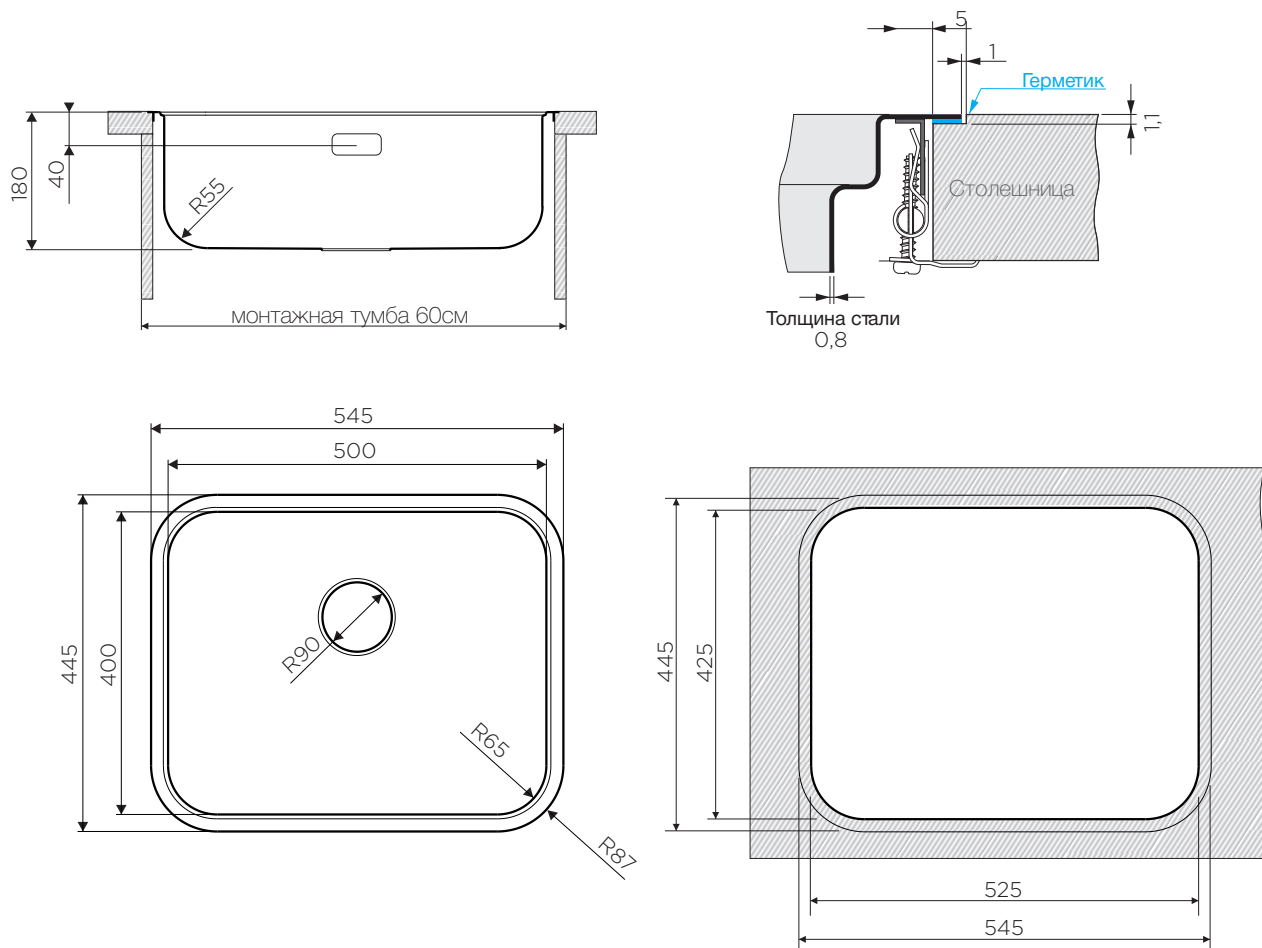

OMI 54Q (IN)

OMI 54Q- N 4993488

Stainless steel 304

Base 60

Weight (kilogram) 2,9

Врезной монтаж

OMI 54Q (IN)

OMI 54Q- N 4993488

Stainless steel 304

Base 60

Weight (kilogram) 2,9

Монтаж вровень со ст олешницей

OMI 54Q (IN)

Stainless steel 304

Base 60

OMI 54Q- IN 4993488

Weight (kilogram) 2,9

Подстольный монтаж

OMI 54Q (IN)

OMI 54Q- N 4993488

Stainless steel 304

Base 60

Weight (kilogram) 2,9