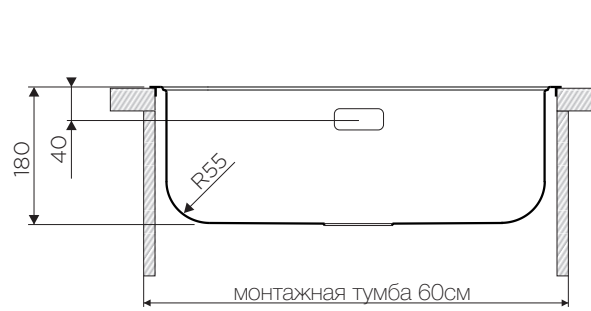

OMI 54Q (IN)

OMI 54Q- N 4993488

Stainless steel 304

Base 60

Weight (kilogram) 2,9

Врезной монтаж

OMI 54Q (IN)

OMI 54Q- N 4993488

Stainless steel 304

Base 60

Weight (kilogram) 2,9

Монтаж вровень со ст олешницей

OMI 54Q (IN)

Stainless steel 304

Base 60

OMI 54Q- IN 4993488