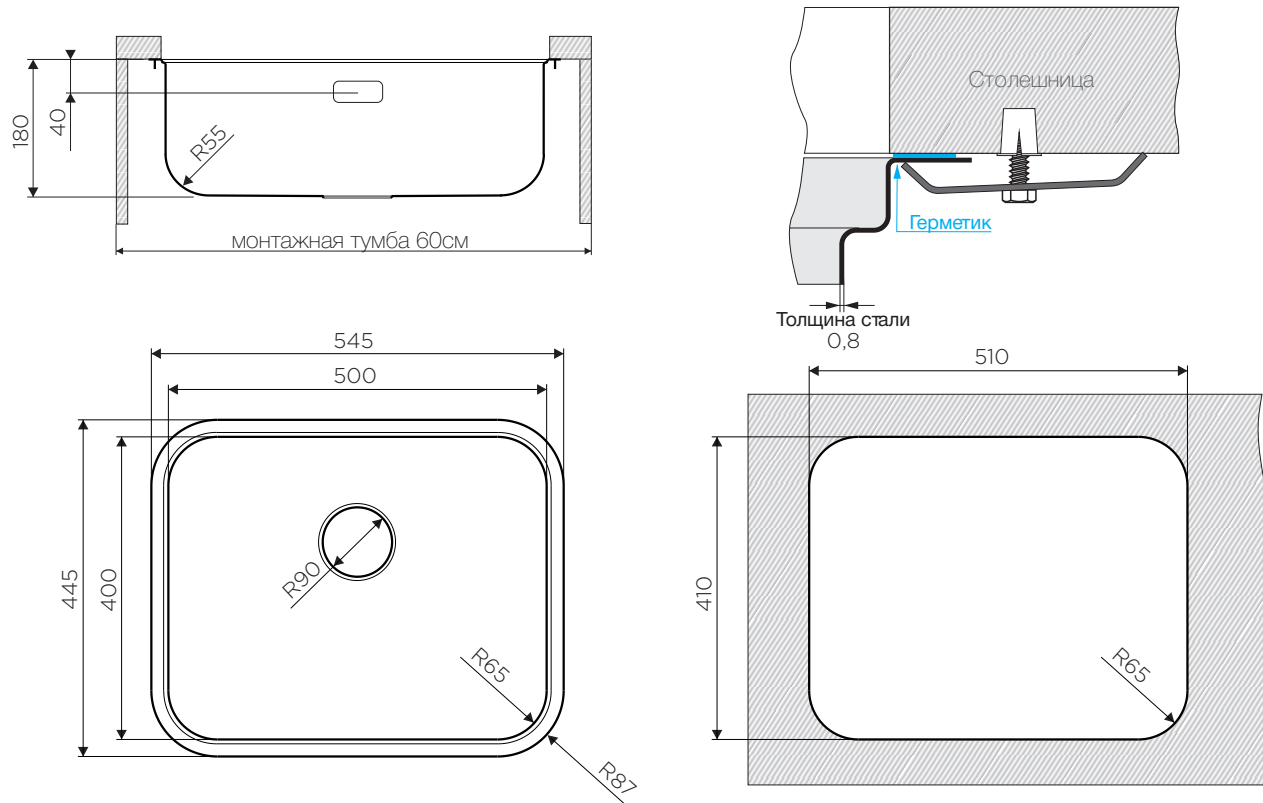

Stainless steel 304

Base 60

Weight (kilogram) 2,9

Монтаж вровень со ст олешницей

OMI 54Q (IN)

Stainless steel 304

Base 60

OMI 54Q- IN 4993488

Weight (kilogram) 2,9

Подстольный монтаж

OMI 54Q (IN)

OMI 54Q- N 4993488

Stainless steel 304

Base 60

Weight (kilogram) 2,9