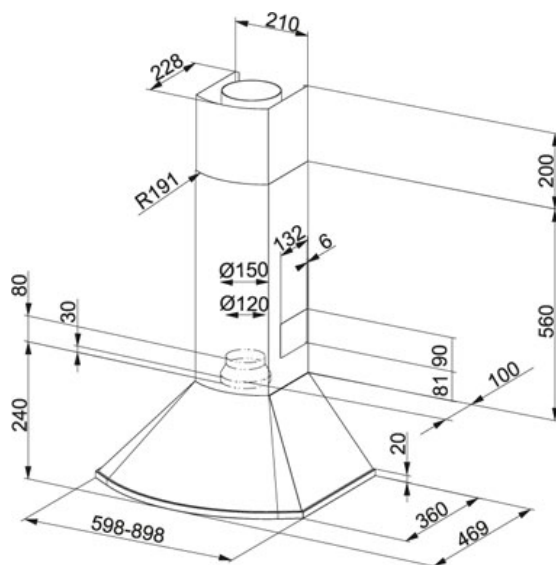

# СПЕЦИФИКАЦИЯ

ВИД ТОВАРА: **Вытяжки** ТИП ПОВЕРХНОСТИ: **Fragranite Бежевый** СЕРИЯ: **SIRIO** МОДЕЛЬ: **FDS 654 OA**

## Информация о товаре

Артикул	110.0017.940
Класс энергетической эффективности	E
Тип	Декоративна
Тип вытяжки	Настенная
Ширина в см	60
Уровень шума макс.	66 dB(A)
Уровень шума мин.	52 dB(A)
Мощность (Вт)	145 W
Давление	210 Pa
Освещение	Лампа накаливания 2x40W
Напряжение (В)	220-240 В
Тип управления	Кнопочный
Рекомендуемая высота расположения над плитой	650 мм
Размеры	598 мм