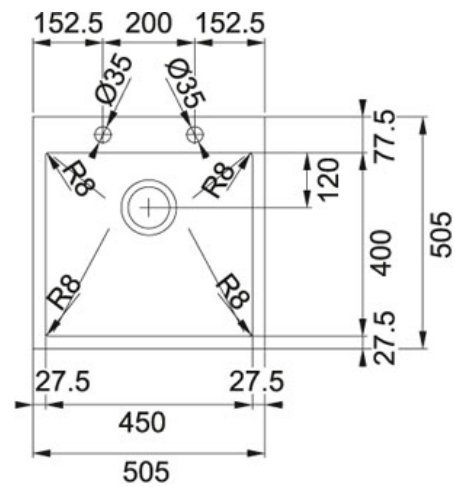

СПЕЦИФИКАЦИЯ

ВИД ТОВАРА: **Мойки** ТИП ПОВЕРХНОСТИ: **Нержавеющая сталь** СЕРИЯ: **PLANAR 8** МОДЕЛЬ: **PEX 210-51 TL**

Информация о товаре

Артикул	127.0203.475
Ширина шкафа	600 мм
Диаметр выпуска	3 1/2" интегрированный гигиенический
Отверстие под смеситель	2
Размеры	505 ммx505 мм
Размер чаши	450 ммx400 ммx200 мм
Шаблон выреза	Да

Особенности

Установка вровень со столешницей

60 Ширина

AISI 304 Нержавеющая сталь AISI 304

Плоский кант SlimTop

Вентиль-автомат

Аксессуары

112.0199.104