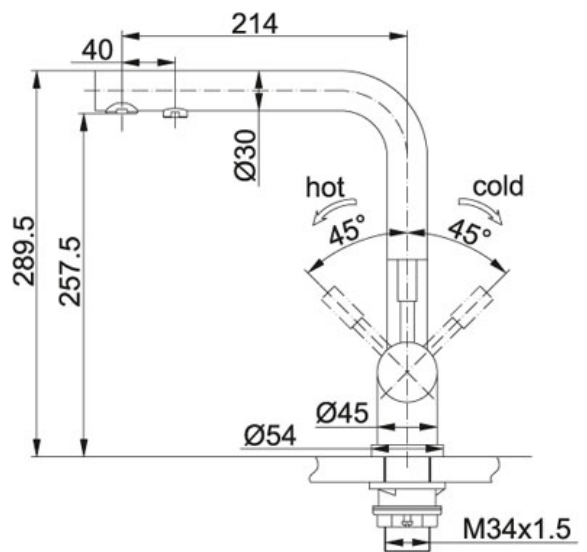

# СПЕЦИФИКАЦИЯ

ВИД ТОВАРА: Смесители ТИП ПОВЕРХНОСТИ: Нержавеющая сталь СЕРИЯ: ATLAS МОДЕЛЬ: ПОВОРОТНЫЙ ИЗЛИВ

## Информация о товаре

Артикул	120.0179.978
Тип	смеситель с функцией фильтра для воды
Картридж	керамические диски Ø 35
Высота	289.5 мм
Угол вращения	360°