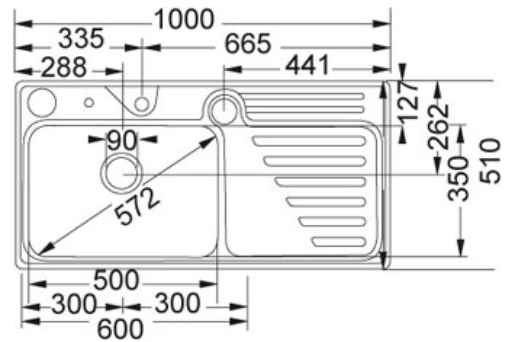

СПЕЦИФИКАЦИЯ

ВИД ТОВАРА: **Мойки** ТИП ПОВЕРХНОСТИ: **Нержавеющая сталь** СЕРИЯ: **LARGO** МОДЕЛЬ: **LAX 214**

Информация о товаре

Артикул	127.0016.449
Ширина шкафа	600 мм
Диаметр выпуска	3 1/2"
Отверстие под смеситель	2
Размеры	1000 ммx510 мм
Размер чаши	500 ммx350 ммx180 мм
Размеры выреза	990 ммx500 ммR: 25 мм
Шаблон выреза	Нет
Расположение чаши	Чаша слева
Противоположная конфигурация	127.0016.450

Особенности

Установка вровень со столешницей

AISI 304

Нержавеющая сталь AISI 304

Установка сверху обычный кант

Вентиль-автомат

Аксессуары

115.0082.272