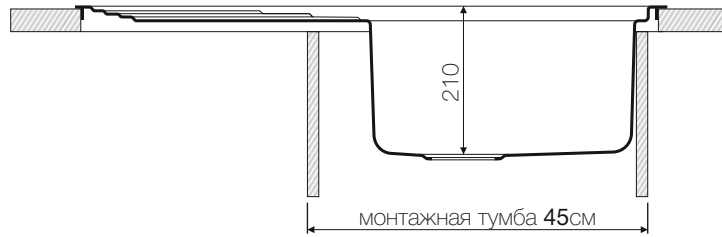

MIZU 78-1 R

MIZU 78-1-R 4993003

Stainless steel 304

Base 45

Weight (kilogram) 6,25

Врезной монтаж

MIZU 78-1 R

MIZU 78-1-R 4993003

Stainless steel 304

Base 45

Weight (kilogram) 6,25