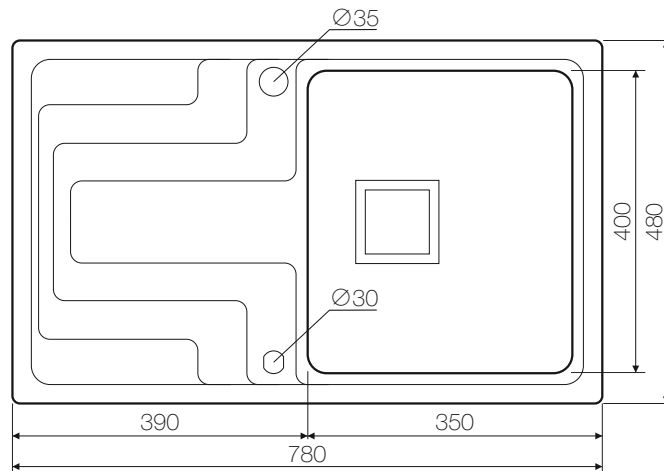

MIZU 78-1 R

MIZU 78-1-R 4993003

Stainless steel 304

Base 45

Weight (kilogram) 6,25

Врезной монтаж

MIZU 78-1 R

MIZU 78-1-R 4993003

Stainless steel 304

Base 45

Weight (kilogram) 6,25