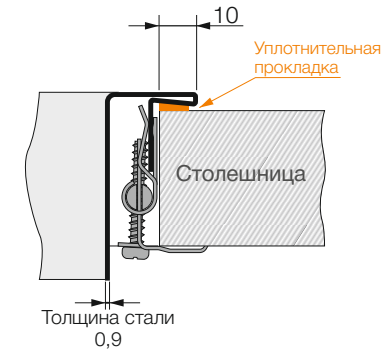

MIZU 78-1 R

MIZU 78-1-R 4993003

Stainless steel 304

Base 45

Weight (kilogram) 6,25

Врезной монтаж

MIZU 78-1 R

MIZU 78-1-R 4993003

Stainless steel 304

Base 45

Weight (kilogram) 6,25