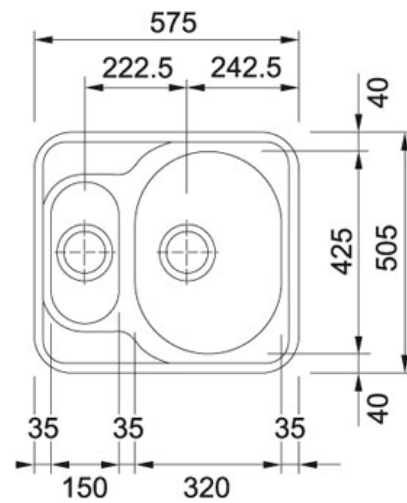

СПЕЦИФИКАЦИЯ

ВИД ТОВАРА: **Мойки** ТИП ПОВЕРХНОСТИ: **Нержавеющая сталь** СЕРИЯ: **MIKADO** МОДЕЛЬ: **MON 660**

Информация о товаре

Артикул	101.0010.282
Ширина шкафа	600 мм
Диаметр выпуска	3 1/2"
Отверстие под смеситель	Нет
Размеры	575 ммx505 мм
Размер чаши	320 ммx425 ммx150 мм
Размеры выреза	555 ммx485 ммR: 22 мм
Шаблон выреза	Нет
Расположение малой чаши	Оборачиваемая