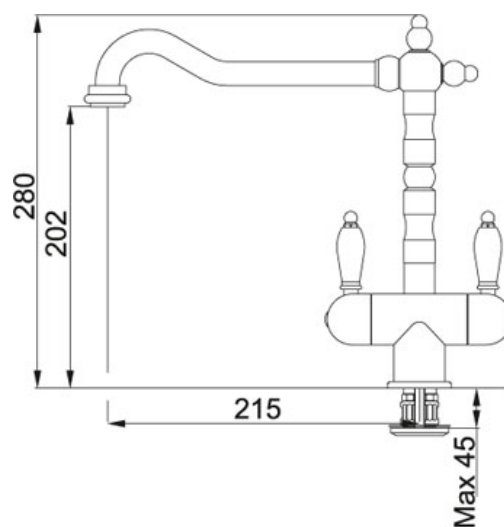

СПЕЦИФИКАЦИЯ

ВИД ТОВАРА: Смесители ТИП ПОВЕРХНОСТИ: Медь СЕРИЯ: OLD ENGLAND МОДЕЛЬ: OLD ENGLAND

Информация о товаре

Артикул	115.0028.209
Исполнение	однопоточный носик
Тип	Смеситель с двумя ручками
Уровень шума	1
Картридж	Керамический картридж
Тип ручки	2 ручки
Диаметр	Ø 35 mm
Угол вращения	360°
Гибкие шланги	450 мм