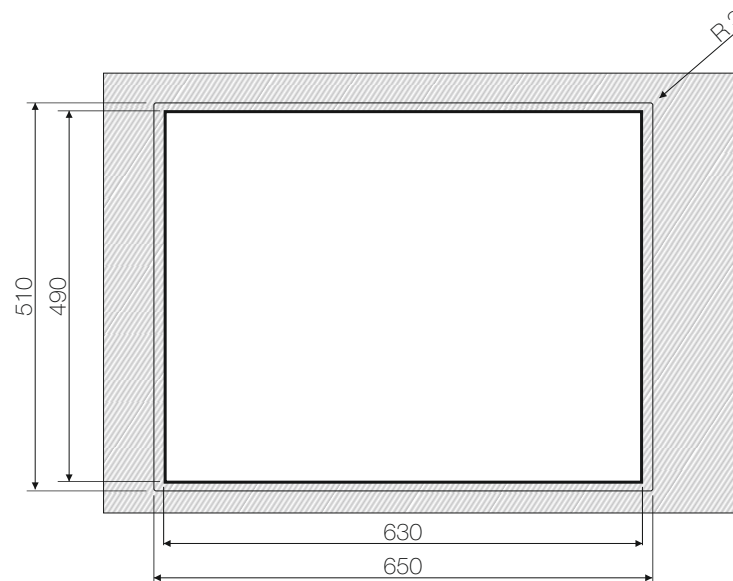

KIRISAME 65-R

KIRISAME 65-IN-R 4993059

Stainless steel 304

Base 40

Weight (kilogram) 6,95

Врезной монтаж

KIRISAME 65-R

KIRISAME 65-IN-R 4993059

Stainless steel 304

Base 40

Weight (kilogram) 6,95

Монтаж вровень со столешницей

KIRISAME 65-R

KIRISAME 65-IN-R 4993059

Stainless steel 304

Base 40

Weight (kilogram) 6,95