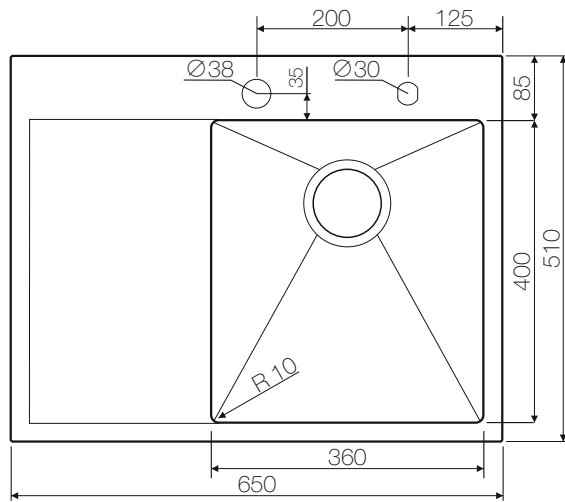

KIRISAME 65-R

KIRISAME 65-IN-R 4993059

Stainless steel 304

Base 40

Weight (kilogram) 6,95

Врезной монтаж

KIRISAME 65-R

KIRISAME 65-IN-R 4993059

Stainless steel 304

Base 40

Weight (kilogram) 6,95

Монтаж вровень со столешницей

KIRISAME 65-R

KIRISAME 65-IN-R 4993059

Stainless steel 304

Base 40

Weight (kilogram) 6,95