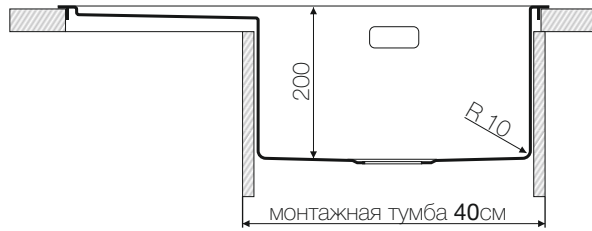

KIRISAME 65-R

KIRISAME 65-IN-R 4993059

Stainless steel 304

Base 40

Weight (kilogram) 6,95

Врезной монтаж

KIRISAME 65-R

KIRISAME 65-IN-R 4993059

Stainless steel 304

Base 40

Weight (kilogram) 6,95

Монтаж вровень со столешницей

KIRISAME 65-R

KIRISAME 65-IN-R 4993059

Stainless steel 304

Base 40

Weight (kilogram) 6,95