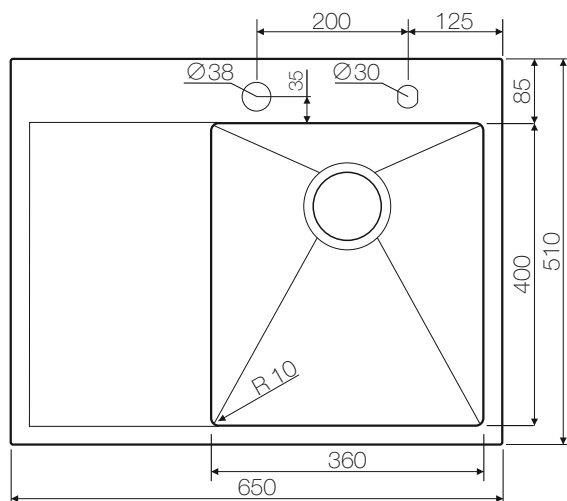

KIRISAME 65-R

KIRISAME 65-IN-R 4993059

Stainless steel 304

Base 40

Weight (kilogram) 6,95

Врезной монтаж

KIRISAME 65-R

KIRISAME 65-IN-R 4993059

Stainless steel 304

Base 40

Weight (kilogram) 6,95

Монтаж вровень со столешницей

KIRISAME 65-R

KIRISAME 65-IN-R 4993059

Stainless steel 304

Base 40

Weight (kilogram) 6,95