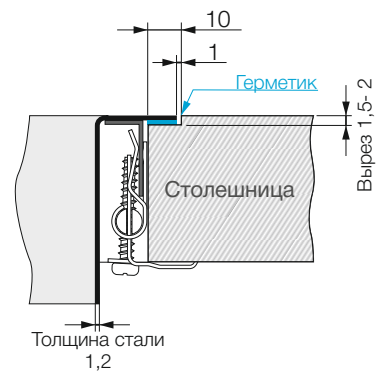

KIRISAME 65-R

KIRISAME 65-IN-R 4993059

Stainless steel 304

Base 40

Weight (kilogram) 6,95

Врезной монтаж

KIRISAME 65-R

KIRISAME 65-IN-R 4993059

Stainless steel 304

Base 40

Weight (kilogram) 6,95

Монтаж вровень со столешницей

KIRISAME 65-R

KIRISAME 65-IN-R 4993059

Stainless steel 304

Base 40

Weight (kilogram) 6,95