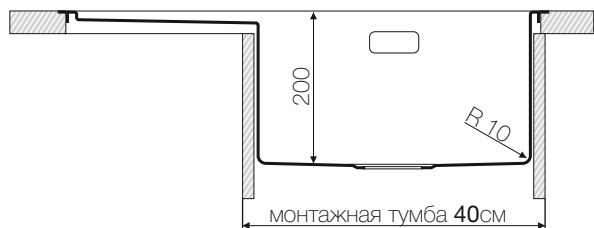

KIRISAME 65-R

KIRISAME 65-IN-R 4993059

Stainless steel 304

Base 40

Weight (kilogram) 6,95

Врезной монтаж

KIRISAME 65-R

KIRISAME 65-IN-R 4993059

Stainless steel 304

Base 40

Weight (kilogram) 6,95

Монтаж вровень со столешницей

KIRISAME 65-R

KIRISAME 65-IN-R 4993059

Stainless steel 304

Base 40

Weight (kilogram) 6,95