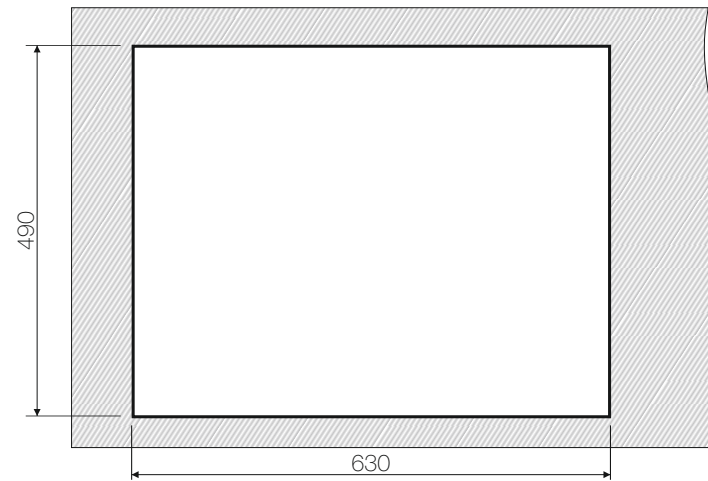

KIRISAME 65-R

KIRISAME 65-IN-R 4993059

Stainless steel 304

Base 40

Weight (kilogram) 6,95

Врезной монтаж

KIRISAME 65-R

KIRISAME 65-IN-R 4993059

Stainless steel 304

Base 40

Weight (kilogram) 6,95

Монтаж вровень со столешницей

KIRISAME 65-R

KIRISAME 65-IN-R 4993059

Stainless steel 304

Base 40

Weight (kilogram) 6,95