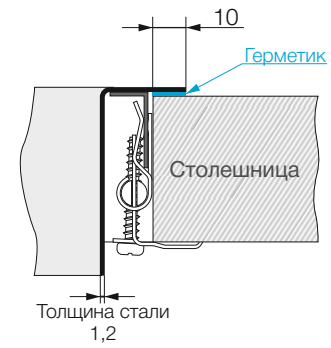

KIRISAME 65-R

KIRISAME 65-IN-R 4993059

Stainless steel 304

Base 40

Weight (kilogram) 6,95

Врезной монтаж

KIRISAME 65-R

KIRISAME 65-IN-R 4993059

Stainless steel 304

Base 40

Weight (kilogram) 6,95

Монтаж вровень со столешницей

KIRISAME 65-R

KIRISAME 65-IN-R 4993059

Stainless steel 304

Base 40

Weight (kilogram) 6,95