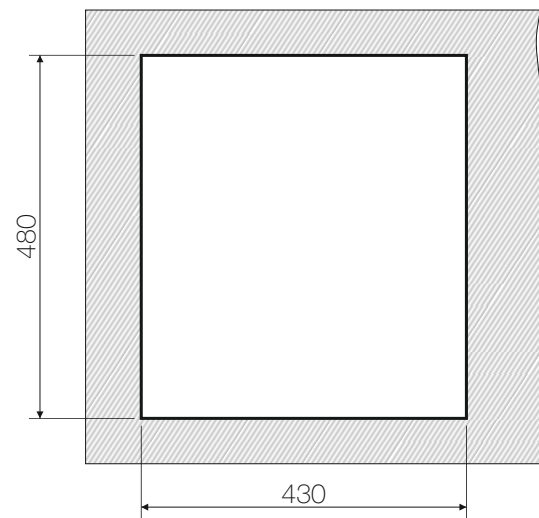

SINANO

SINANO OSI-50-1-CO

Copper

Base 45

Weight (kilogram) 5,7

Врезной монтаж

SINANO

SINANO OSI-50-1-CO

Copper

Base 45

Weight (kilogram) 5,7