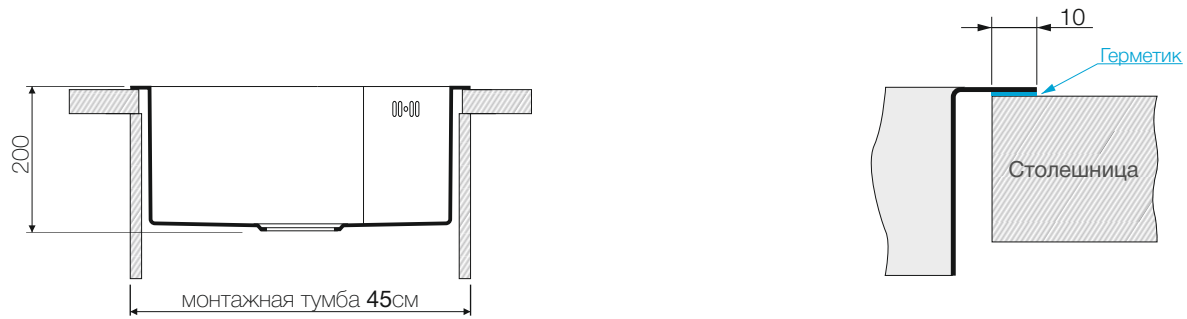

SINANO

SINANO OSI-50-1-CO

Copper

Base 45

Weight (kilogram) 5,7

Врезной монтаж

SINANO

SINANO OSI-50-1-CO