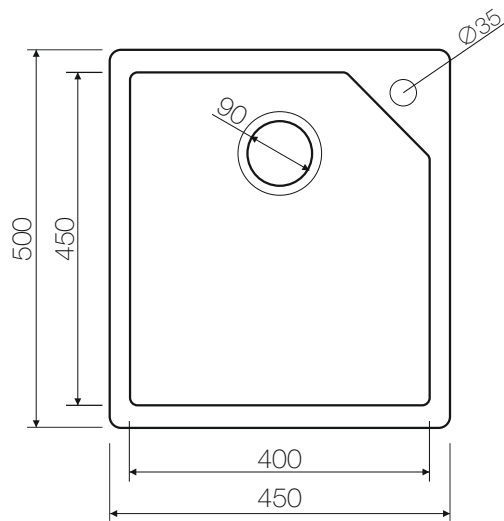

SINANO

SINANO OSI-50-1-CO

Copper

Base 45

Weight (kilogram) 5,7

Врезной монтаж

SINANO

SINANO OSI-50-1-CO

Copper

Base 45

Weight (kilogram) 5,7