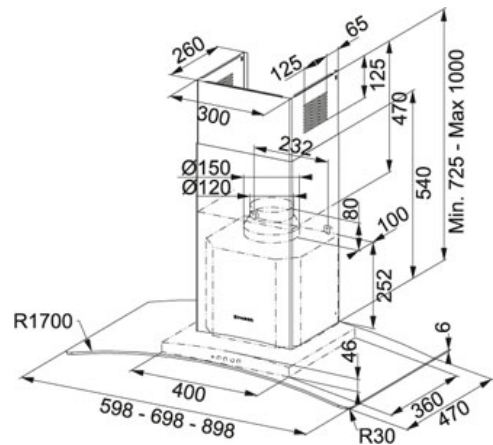

СПЕЦИФИКАЦИЯ

ВИД ТОВАРА: **Вытяжки** ТИП ПОВЕРХНОСТИ: **Нержавеющая сталь стекло** СЕРИЯ: **ARCH** МОДЕЛЬ: **FAR 605 XS**

Информация о товаре

Артикул	110.0196.261
Класс энергетической эффективности	E
Тип вытяжки	Настенная
Ширина в см	60
Уровень шума макс.	66 dB(A)
Уровень шума мин.	50 dB(A)
Мощность (Вт)	145 W
Давление	210 Pa
Освещение	Галогенные лампы 2x20 Вт
Тип управления	Soft touch