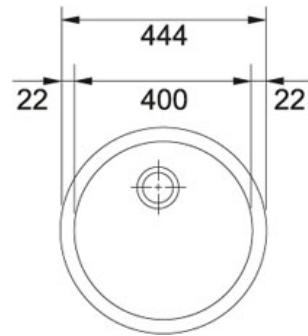

СПЕЦИФИКАЦИЯ

ВИД ТОВАРА: **Мойки** ТИП ПОВЕРХНОСТИ: **Fragranite Графит** СЕРИЯ: **PAMIRA** МОДЕЛЬ: **SRG 610**

Информация о товаре

Артикул	114.0277.266
Ширина шкафа	450 мм
Диаметр выпуска	3 1/2"
Отверстие под смеситель	предварительно сформировано с обратной стороны(выбить с лицевой по маркеру)
Размеры	444 мм
Размер чаши	Ø 400 ммx185 мм
Размеры выреза	Ø 430 мм
Шаблон выреза	Да
Расположение чаши	Нет