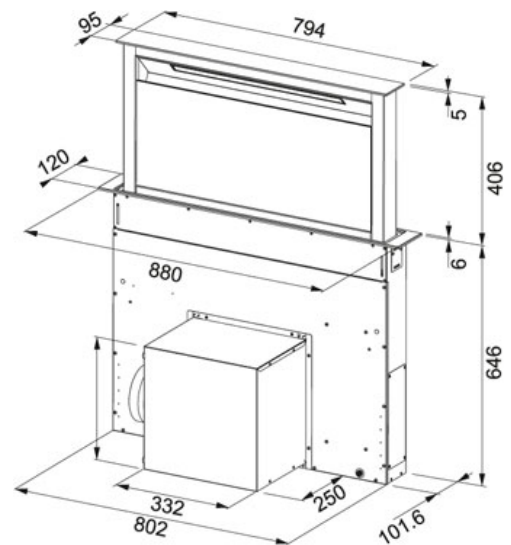

# СПЕЦИФИКАЦИЯ

ВИД ТОВАРА: Вытяжки ТИП ПОВЕРХНОСТИ: Нержавеющая сталь/черное стекло СЕРИЯ: DAWN МОДЕЛЬ: FDW 908 IB XS

## Информация о товаре

Артикул	110.0260.620
Класс энергетической эффективности	C
Тип вытяжки	Выдвижная
Ширина в см	88,00000
Уровень шума	70 dB(A)
Уровень шума макс.	65 dB(A)
Уровень шума мин.	46 dB(A)
Мощность (Вт)	275 W
Давление	450 Pa
Освещение	LED bar
Тип управления	Сенсорное

## Особенности

- 
 Функция фильтрации
- 
 Кол-во скоростей + Интенсивный режим
- 
 Периметральное всасывание
- 
 Индикатор загрязнения фильтра
- 
 Таймер
- 
 Цифровой дисплей
- 
 Width 88 cm
- 
 Класс энергетической эффективности C