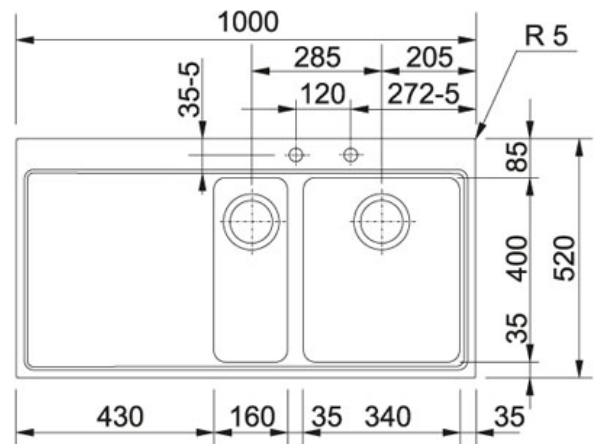

СПЕЦИФИКАЦИЯ

ВИД ТОВАРА: **Мойки** ТИП ПОВЕРХНОСТИ: **Нержавеющая сталь** СЕРИЯ: **MYTHOS** МОДЕЛЬ: **MMX 251**

Информация о товаре

Артикул	127.0293.500
Ширина шкафа	600 мм
Диаметр выпуска	3 1/2"
Отверстие под смеситель	1
Размеры	1000 ммx520 мм
Размер чаши	340 ммx400 ммx 175 мм
Размеры выреза	991 ммx511 мм
Шаблон выреза	Нет
Расположение малой чаши	Справа
Противоположная конфигурация	127.0293.501

Особенности

Установка вровень со столешницей

Установка сверху/плоский кант

Аксессуары

112.0030.882

112.0046.415

112.0057.850

Подходящие товары