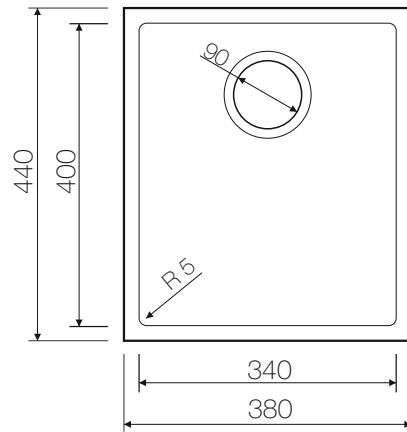

BOSEN 38-U

TETOGranite

Base 45

BL 4993157 PL 4993230 WH 4993160 EV 4993231
SA 4993159 BE 4993158 CH 4993247 DC 4993229

Weight (kilogram) 5,75

Подстольный монтаж

• — Рекомендуемые отверстия для монтажа

BOSEN 38-U

TETOGranite

Base 45

BL 4993157 PL 4993230 WH 4993160 EV 4993231
SA 4993159 BE 4993158 CH 4993247 DC 4993229

Weight (kilogram) 5,75