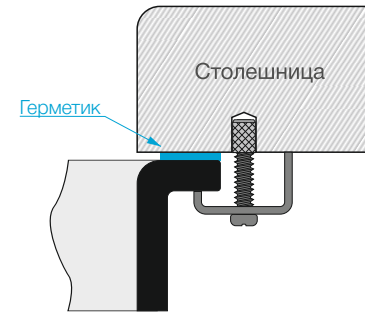

BOSEN 38-U

TETOGranite

Base 45

BL 4993157 PL 4993230 WH 4993160 EV 4993231
SA 4993159 BE 4993158 CH 4993247 DC 4993229

Weight (kilogram) 5,75

Подстольный монтаж

• — Рекомендуемые отверстия для монтажа

BOSEN 38-U

TETOGranite

Base 45

BL 4993157 PL 4993230 WH 4993160 EV 4993231
SA 4993159 BE 4993158 CH 4993247 DC 4993229

Weight (kilogram) 5,75