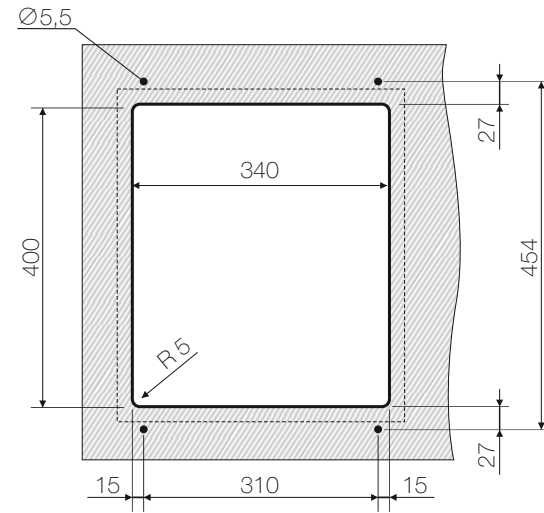

BOSEN 38-U

TETOGranite

Base 45

BL 4993157 PL 4993230 WH 4993160 EV 4993231
SA 4993159 BE 4993158 CH 4993247 DC 4993229

Weight (kilogram) 5,75

Подстольный монтаж

• — Рекомендуемые отверстия для монтажа

BOSEN 38-U

TETOGranite

Base 45

BL 4993157 PL 4993230 WH 4993160 EV 4993231
SA 4993159 BE 4993158 CH 4993247 DC 4993229

Weight (kilogram) 5,75