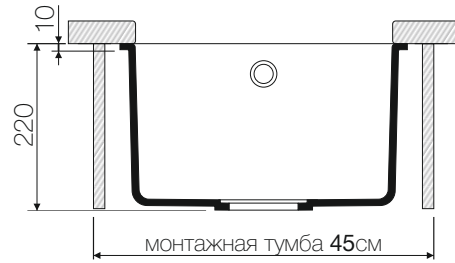

BOSEN 38-U

TETOGranite

Base 45

BL 4993157 PL 4993230 WH 4993160 EV 4993231
SA 4993159 BE 4993158 CH 4993247 DC 4993229

Weight (kilogram) 5,75

Подстольный монтаж

• — Рекомендуемые отверстия для монтажа

BOSEN 38-U

TETOGranite

Base 45

BL 4993157 PL 4993230 WH 4993160 EV 4993231
SA 4993159 BE 4993158 CH 4993247 DC 4993229

Weight (kilogram) 5,75